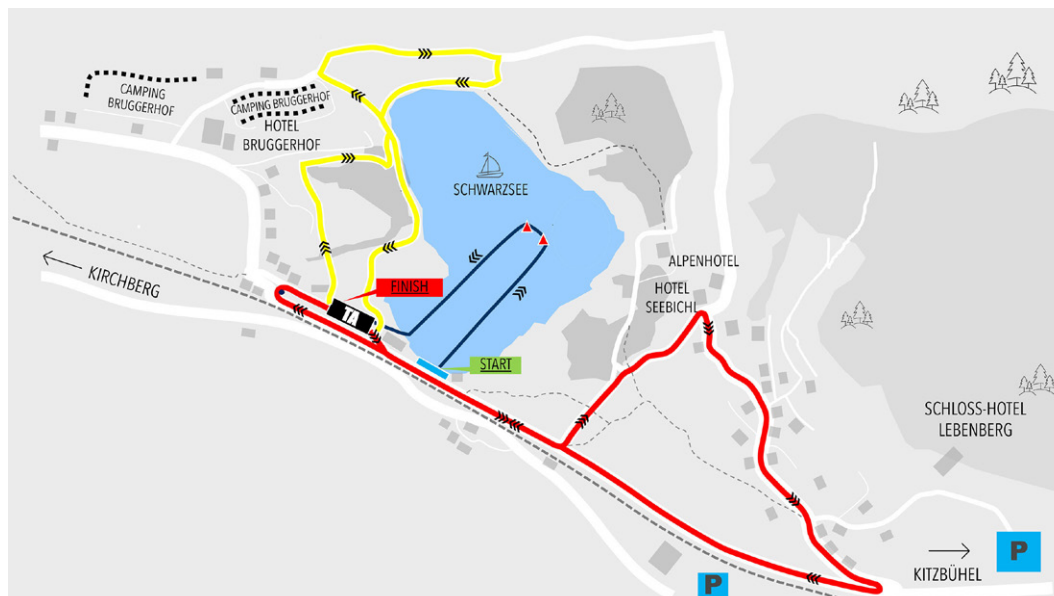

Wir bitten um Verständnis, wenn es aus renn- oder wettertechnischen Gründen notwendig ist den Zeitplan anzupassen.