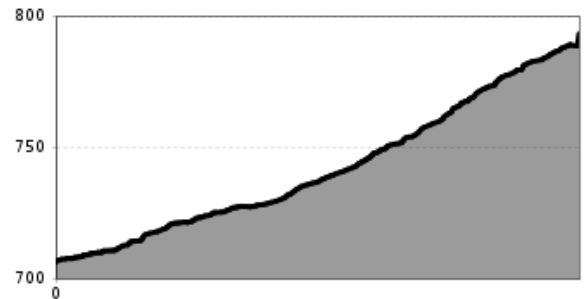

# 2014 | OD Trails - Uphill Trail

<b>distance</b>	0,8 km	<b>difficulty</b>	difficult
-----------------	--------	-------------------	-----------

<b>altitude meters uphill</b>	90 m
-------------------------------	------

<b>starting point:</b>	Talstation Valle's Tauwiesenlift
------------------------	----------------------------------

<b>destination point:</b>	Bergstation Valle's Tauwiesenlift
---------------------------	-----------------------------------

Altitude profile