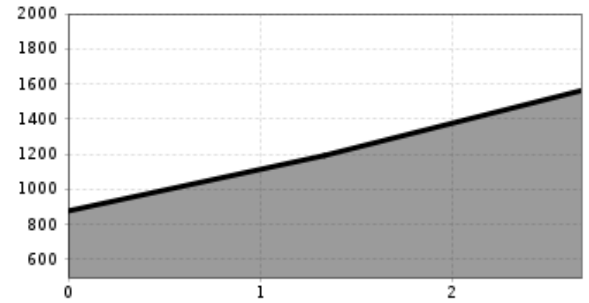

# B2 Maierlbahn

Altitude profile