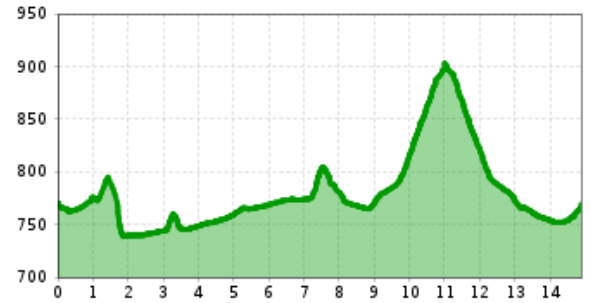

Bus route 1: Hahnenkamm - Bichlalm

Altitude profile

Description

Bus route from Kitzbühel to the Bichlalm

Stops at:

- **Kitzbühel Hahnenkamm Bahnhof** (train connections) (stop for Hahnenkamm hikes)
- **Kitzbühel Volksschule***
- **Kitzbühel Ganslernbahn***
- **Kitzbühel Pfarrauparkplatz***
- **Kitzbühel Bahnhof (B)***
- **Kitzbühel Gesundheitszentrum*** (stop for Kitzbüheler Horn hikes)
- **Kitzbühel Hornweg***
- **Kitzbühel Im Gries*** (other bus routes) (stop for Kitzbühel hikes)
- **Kitzbühel Hammerschmiedstraße***
- **Kitzbühel Stadtwerke**
- **Kitzbühel Fachmarktzentrum***
- **Kitzbühel Abzw Bichlalm**
- **Kitzbühel Langau***
- **Kitzbühel Eichenweg***
- **Kitzbühel Sonngrub***
- **Kitzbühel Bacherwiese***
- **Kitzbühel Badhaussiedlung**
- **Kitzbühel Tirolerhof**
- **Kitzbühel Mauring**
- **Kitzbühel Am Rehbühel**
- **Kitzbühel Bichlalm** (stop for Bichlalm lift station & Bichlalm hikes)