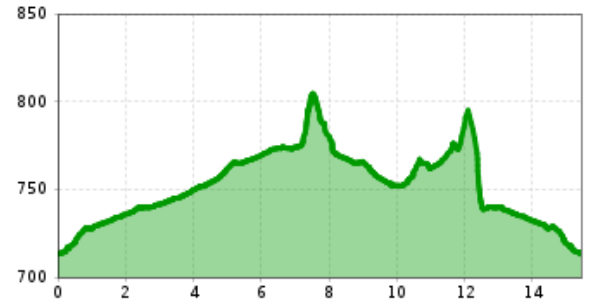

Bus route 2: Siedlung Frieden - Staudach

Altitude profile

Description

Bus route around Kitzbühel

Stops at:

- **Kitzbühel Siedlung Frieden**
- **Kitzbühel Stegerwiese**
- **Kitzbühel Schwarze Brücke**
- **Kitzbühel Felseneck**
- **Kitzbühel Bauhof**
- **Kitzbühel Busgarage**
- **Kitzbühel Bahnhof** (platform B) (train connections & other bus routes)
- **Kitzbühel Gesundheitszentrum**
- **Kitzbühel Hornweg*** (stop for Kitzbüheler Horn hikes)
- **Kitzbühel Im Gries*** (stop for Kitzbühel hikes)
- **Kitzbühel Hammerschmiedstraße***
- **Kitzbühel Stadtwerke**
- **Kitzbühel Fachmarktzentrum***
- **Kitzbühel Abzw Bichlalm**
- **Kitzbühel Langau**
- **Kitzbühel Staudach**