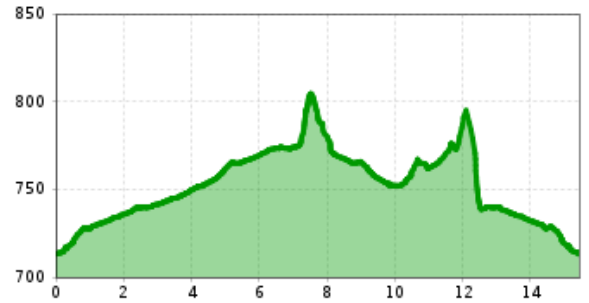

# Bus route 2: Siedlung Frieden - Staudach

Altitude profile