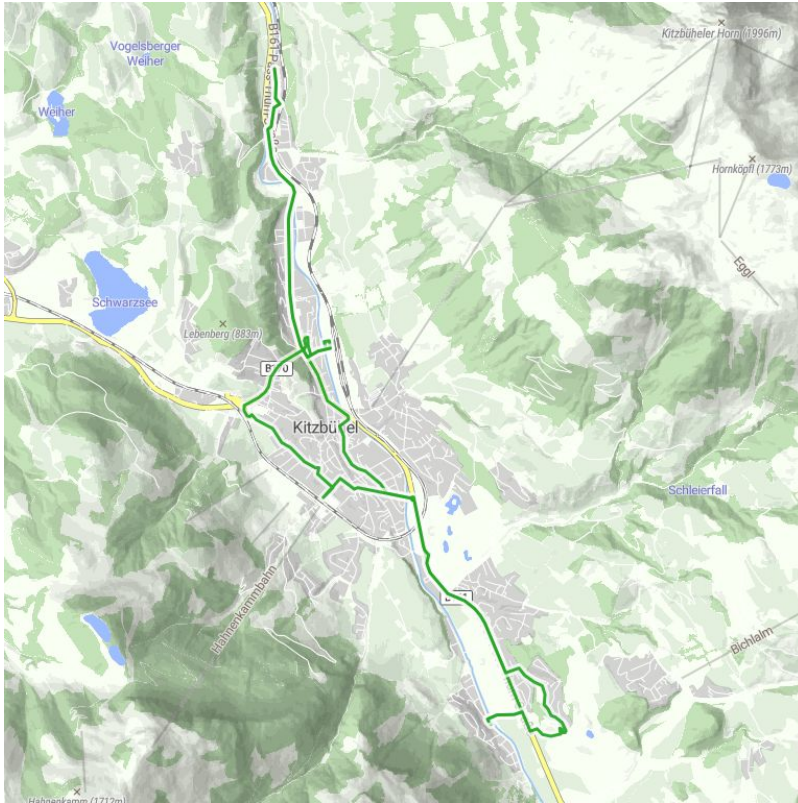

# Bus route 2: Siedlung Frieden - Staudach

Altitude profile

## Description

Bus route around Kitzbühel

Stops at:

- **Kitzbühel Siedlung Frieden**
- **Kitzbühel Stegerwiese**
- **Kitzbühel Schwarze Brücke**
- **Kitzbühel Felseneck**
- **Kitzbühel Bauhof**
- **Kitzbühel Busgarage**
- **Kitzbühel Bahnhof** (platform B) (train connections & other bus routes)
- **Kitzbühel Gesundheitszentrum**
- **Kitzbühel Hornweg\*** (stop for Kitzbüheler Horn hikes)
- **Kitzbühel Im Gries\*** (stop for Kitzbühel hikes)
- **Kitzbühel Hammerschmiedstraße\***
- **Kitzbühel Stadtwerke**
- **Kitzbühel Fachmarktzentrum\***
- **Kitzbühel Abzw Bichlalm**
- **Kitzbühel Langau**
- **Kitzbühel Staudach**

\* Bus does not stop here on the return route

Additional stops on the return route:

- **Kitzbühel Eichenweg**
- **Kitzbühel Sonngrub**
- **Kitzbühel Bacherwiese**
- **Kitzbühel Feuerwehr**
- **Kitzbühel Graggauasse**
- **Kitzbühel Hahnenkamm Bahnhof** (stop for Hahnenkamm hikes)
- **Kitzbühel Volksschule**
- **Kitzbühel Ganslernbahn**
- **Kitzbühel Pfarrauparkplatz**

## arrival