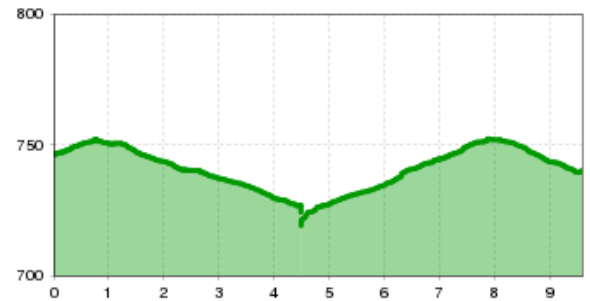

# Bus route 4000: Kitzbühel - St. Johann i. T.

Altitude profile