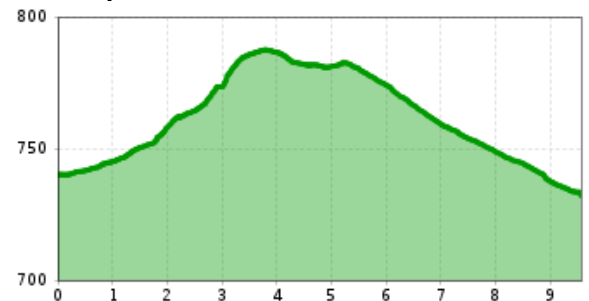

Bus route 4006: Kitzbühel - Ellmau

Altitude profile

Description

Bus route from Kitzbühel, through Reith bei Kitzbühel & Going am Wilderkaiser, to Ellmau
Stops at:

- **Kitzbühel Bahnhof** (platform A) (train connections and other bus routes)
- **Kitzbühel Im Gries** (stop for Kitzbühel hikes)
- **Kitzbühel Hammerschmiedstraße**
- **Kitzbühel Volksschule***
- **Kitzbühel Ganslernbahn***
- **Kitzbühel Pfarrauparkplatz*** (free car park)
- **Kitzbühel Schwarzsee Bahnhof**
- **Kitzbühel Schwarzsee Badeanstalt** (stop for Schwarzsee recreational area)
- **Kitzbühel Bruggerhof**
- **Kitzbühel Lutzenberg**
- **Reith b. Kb. Münichau**
- **Reith b. Kb. Tischlerwirt**
- **Reith b. Kb. Kulturhaus** (stop for Reith hikes)
- **Reith b. Kb. Riedfeldweg**
- **Reith b. Kb. Hausermühle**
- **Reith b. Kb. Boden**
- --> Going --> Ellmau