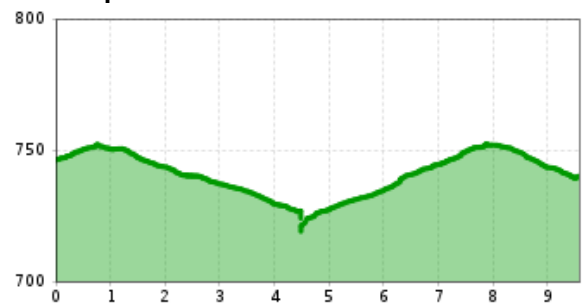

# Bus route 800: Kitzbühel - St. Johann i. T. - Schwendt - Kössen - Reith i.W.

Altitude profile

## arrival