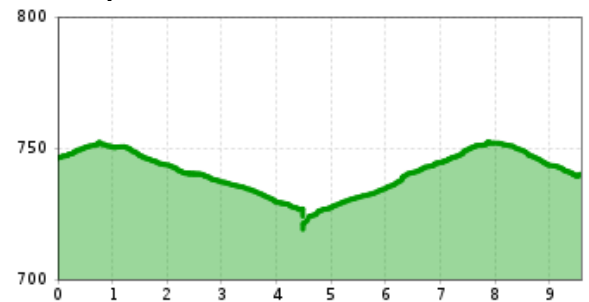

# Bus route 800: Kitzbühel - St. Johann i. T. - Schwendt - Kössen - Reith i.W.

Altitude profile

## arrival