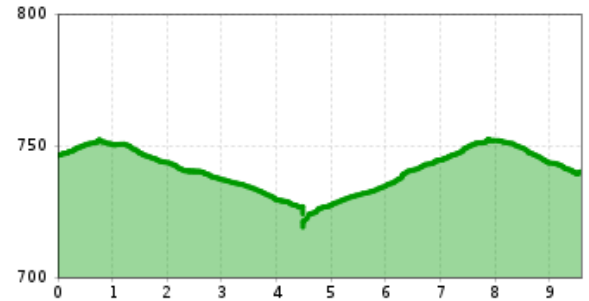

# Bus route 810: Kitzbühel - St. Johann i. T.

Altitude profile

## arrival