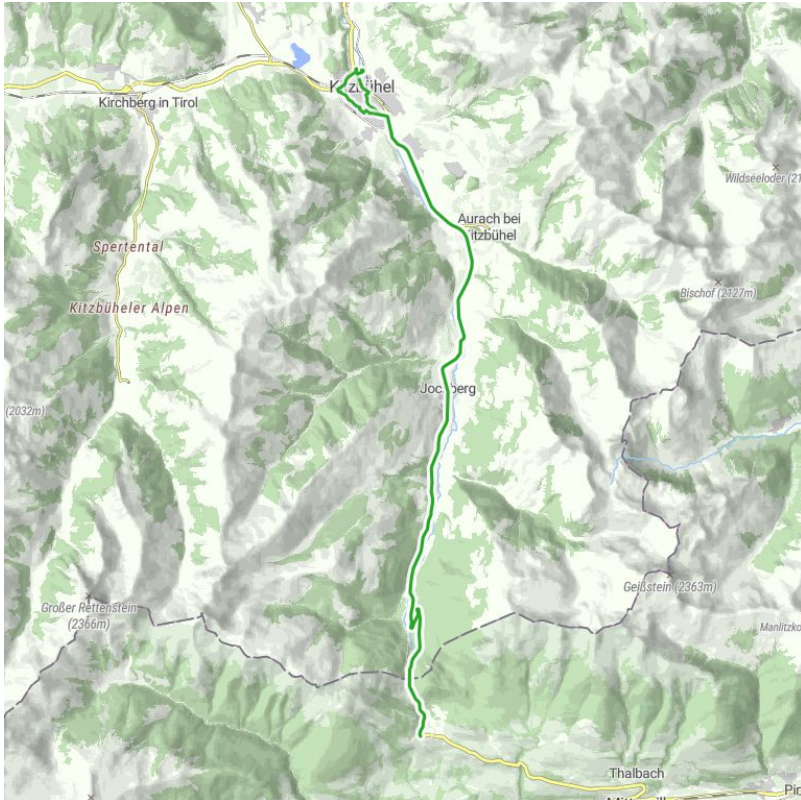

Bus route 850 Kitzbühel - Mittersill

Altitude profile

Description

Bus route from Kitzbühel, through Aurach, Jochberg and Pass Thurn to Mittersill

Stops at:

- **Kitzbühel Bahnhof** (platform C) (train connections & other bus routes)
- **Kitzbühel Hornweg*** (stop for Kitzbüheler Horn hikes)
- **Kitzbühel Im Gries*** (stop for Kitzbühel and Hahnenkamm hikes)
- **Kitzbühel Hammerschmiedstraße***
- **Kitzbühel Stadtwerke** (stop for hikes to the Schleier waterfall) (bus route 4002 Kitzbühel - Bichlalm)
- **Kitzbühel Fachmarktzentrum**
- **Kitzbühel Abzw Bichlalm**
- **Kitzbühel Langau**
- **Aurach b. Kb. Auwirt** (stop for hikes around Aurach and to Wildpark)
- **Aurach b. Kb. Traidlsteg**
- **Aurach b. Kb. Hechenmoos** (stop for hikes towards Kelchalm, Torsee & Tristkogel)
- **Jochberg Jochbergerhütte**
- **Jochberg Gemeindeamt** (stop for Jochberg hikes)
- **Jochberg Wagstätzbahn** (stop for hikes to the Sintersbacher waterfall)
- **Jochberg Alpenhof**
- **Jochberg Alte Wacht**
- **Jochberg Jochbergwald**
- **Pass Thurn Resterhöhe**
- **Pass Thurn Passhöhe**
- **Pass Thurn Panoramabahn Mittelstation** (stop for Panoramabahn gondola)
- --> Mittersill

* Bus does not stop here on the return route

Additional stops on the return route:

- **Kitzbühel Feuerwehr**
- **Kitzbühel Hahnenkamm Bahnhof**
- **Kitzbühel Volksschule** (stop for Kitzbühel and Hahnenkamm hikes)
- **Kitzbühel Ganlernbahn**
- **Kitzbühel Pfarrauparkplatz**

arrival

Stop

Bahnhof bus stop
Hornweg bus stop
Im Gries bus stop (Griesgasse)
Hammerschmiedstraße bus stop
Stadtwerke bus stop
Gh Eisenbad bus stop
Fachmarktzentrum bus stop
Langau bus stop
Abzw Bichlalm bus stop
Auwirt bus stop
Traidlsteg bus stop
Hechenmoos bus stop
Jochberghütte bus stop
Gemeindeamt bus stop
Wagstätzbahn bus stop
Alpenhof bus stop
Alte Wacht bus stop
Jochbergwald bus stop
Resterhöhe bus stop
Passhöhe bus stop
Ganslernbahn bus stop
Pfarrauparkplatz bus stop