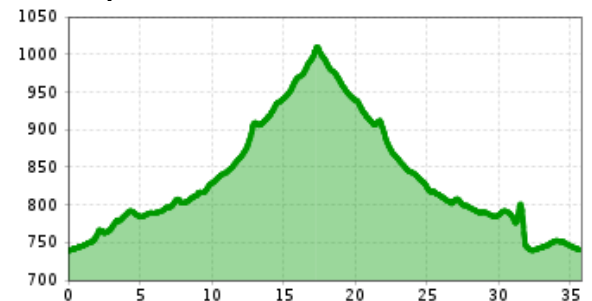

Bus route 861: Kitzbühel - Aschau

Altitude profile

Description

Bus route Kitzbühel, through Kirchberg and Skirast, to Aschau

Stops at:

- **Kitzbühel Bahnhof** (platform D) (train connections & other bus routes)
- **Kitzbühel Hornweg** (stop for Kitzbüheler Horn hikes)
- **Kitzbühel Im Gries** (stop for Kitzbühel hikes)
- **Kitzbühel Hammerschmiedstraße**
- **Kitzbühel Hahnenkamm Bahnhof*** (stop for Hahnenkamm hikes)
- **Kitzbühel Volksschule***
- **Kitzbühel Ganslernbahn***
- **Kitzbühel Pfarrauparkplatz***
- **Kitzbühel Sinwell**
- **Kitzbühel Schwarzsee Bahnhof** (stop for Schwarzsee recreational area)
- **Kitzbühel Abzw Reith**
- **Kitzbühel Gundhabing**
- --> Kirchberg --> Skirast --> Aschau