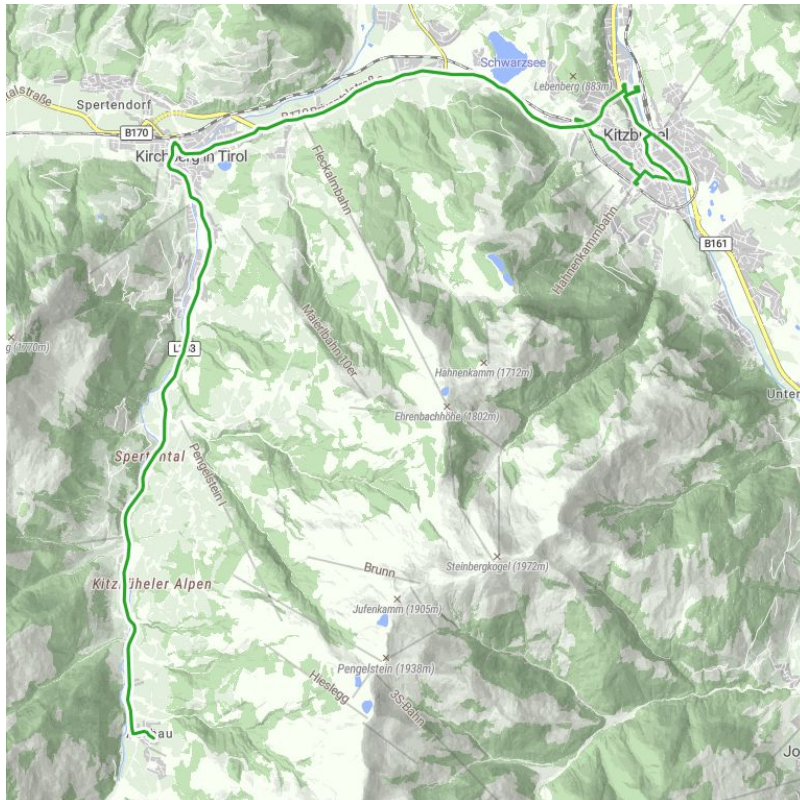

Bus route 861: Kitzbühel - Aschau

Altitude profile

Description

Bus route Kitzbühel, through Kirchberg and Skirast, to Aschau

Stops at:

- **Kitzbühel Bahnhof** (platform D) (train connections & other bus routes)
- **Kitzbühel Hornweg** (stop for Kitzbüheler Horn hikes)
- **Kitzbühel Im Gries** (stop for Kitzbühel hikes)
- **Kitzbühel Hammerschmiedstraße**
- **Kitzbühel Hahnenkamm Bahnhof*** (stop for Hahnenkamm hikes)
- **Kitzbühel Volksschule***
- **Kitzbühel Ganslernbahn***
- **Kitzbühel Pfarrauparkplatz***
- **Kitzbühel Sinwell**
- **Kitzbühel Schwarzsee Bahnhof** (stop for Schwarzsee recreational area)
- **Kitzbühel Abzw Reith**
- **Kitzbühel Gundhabing**
- --> Kirchberg --> Skirast --> Aschau

* Bus does not stop here on the return route

arrival

Stop

Bahnhof bus stop
Hornweg bus stop
Im Gries bus stop (Griesgasse)
Hammerschmiedstraße bus stop
Ganslernbahn bus stop
Pfarraparkplatz bus stop
Sinwell bus stop
Schwarzsee Bahnhof bus stop
Gundhabing bus stop

downloads

[GPX FILE](#)

[INTERACTIVE MAP](#)