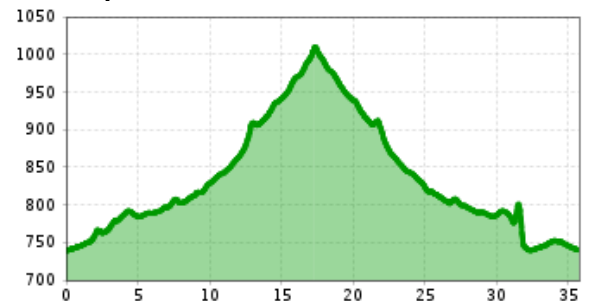

Bus route 861: Kitzbühel - Aschau

Altitude profile

Description

Bus route Kitzbühel, through Kirchberg and Skirast, to Aschau
Stops at:

- **Kitzbühel Bahnhof** (platform D) (train connections & other bus routes)
- **Kitzbühel Hornweg** (stop for Kitzbüheler Horn hikes)
- **Kitzbühel Im Gries** (stop for Kitzbühel hikes)
- **Kitzbühel Hammerschmiedstraße**
- **Kitzbühel Hahnenkamm Bahnhof*** (stop for Hahnenkamm hikes)
- **Kitzbühel Volksschule***
- **Kitzbühel Ganslernbahn***
- **Kitzbühel Pfarrparkplatz***
- **Kitzbühel Sinwell**
- **Kitzbühel Schwarzsee Bahnhof** (stop for Schwarzsee recreational area)
- **Kitzbühel Abzw Reith**
- **Kitzbühel Gundhabing**
- --> Kirchberg --> Skirast --> Aschau