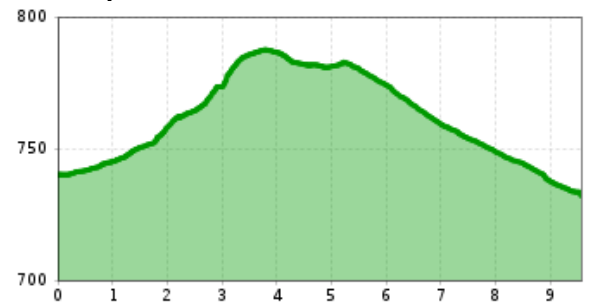

Bus route 865: Kitzbühel - Reith b. Kb. - Wörgl

Altitude profile

Description

Bus route from Kitzbühel, through Reith bei Kitzbühel & Going am Wilderkaiser, to Ellmau

Stops at:

- **Kitzbühel Bahnhof** (platform A) (train connections and other bus routes)
- **Kitzbühel Hornweg**
- **Kitzbühel Im Gries** (stop for Kitzbühel hikes)
- **Kitzbühel Hammerschmiedstraße**
- **Kitzbühel Volksschule***
- **Kitzbühel Ganslernbahn***
- **Kitzbühel Pfarrauparkplatz*** (free car park)
- **Kitzbühel Schwarzsee Bahnhof**
- **Kitzbühel Schwarzsee Badeanstalt** (stop for Schwarzsee recreational area)
- **Kitzbühel Bruggerhof**
- **Kitzbühel Lutzenberg**
- **Reith b. Kb. Münichau**
- **Reith b. Kb. Tischlerwirt**
- **Reith b. Kb. Kulturhaus** (stop for Reith hikes)
- **Reith b. Kb. Riedfeldweg**
- **Reith b. Kb. Hausermühle**
- **Reith b. Kb. Boden**
- --> Going --> Ellmau