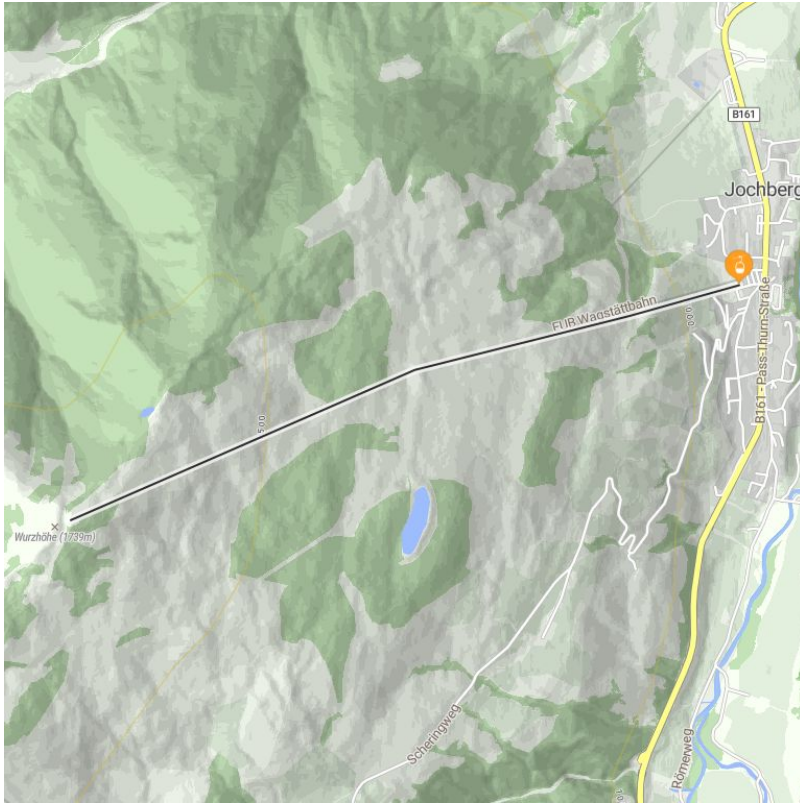

F1 Wagstättbahn

Altitude profile

downloads

[GPX FILE](#)

[INTERACTIVE MAP](#)