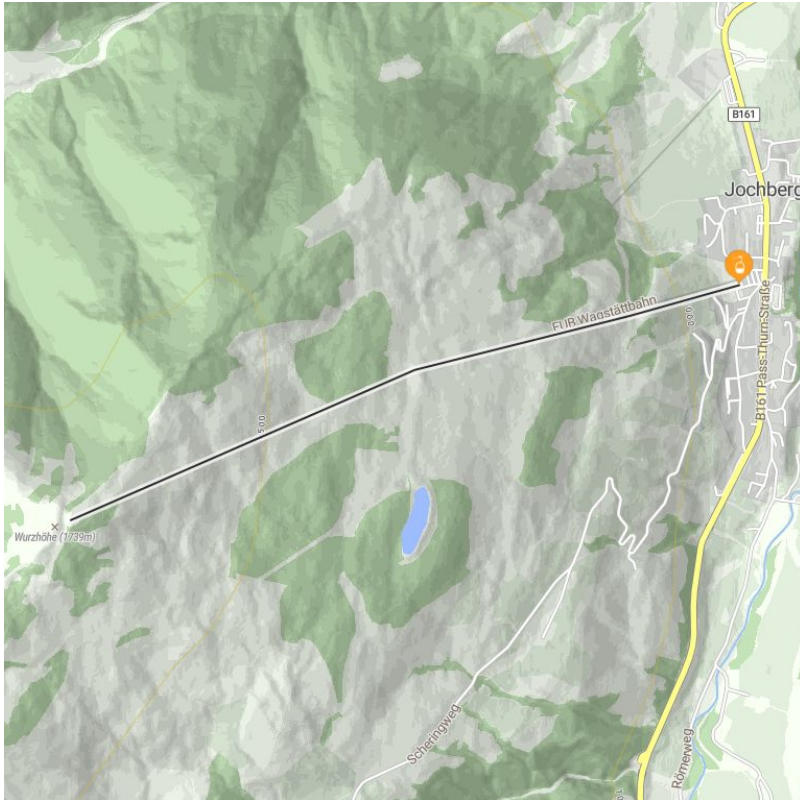

F1 Wagstättbahn

Altitude profile

downloads

[GPX FILE](#)

[INTERACTIVE MAP](#)