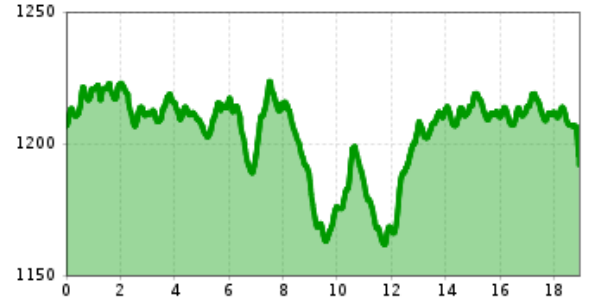

Hochmoor-Loipe

Altitude profile

downloads

[GPX FILE](#)

[INTERACTIVE MAP](#)