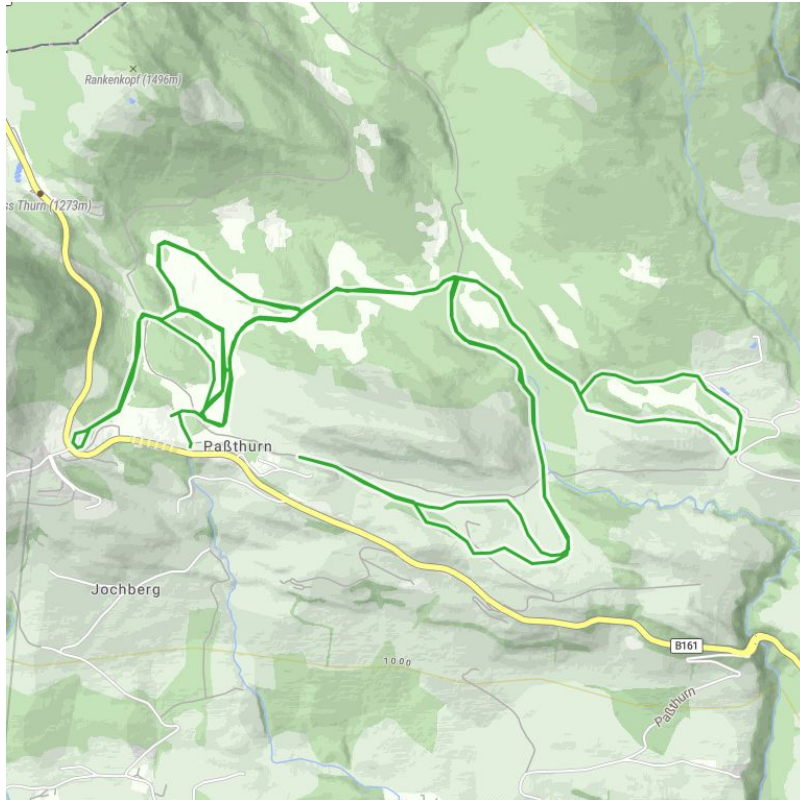

Hochmoor-Loipe

Altitude profile

downloads

[GPX FILE](#)

[INTERACTIVE MAP](#)