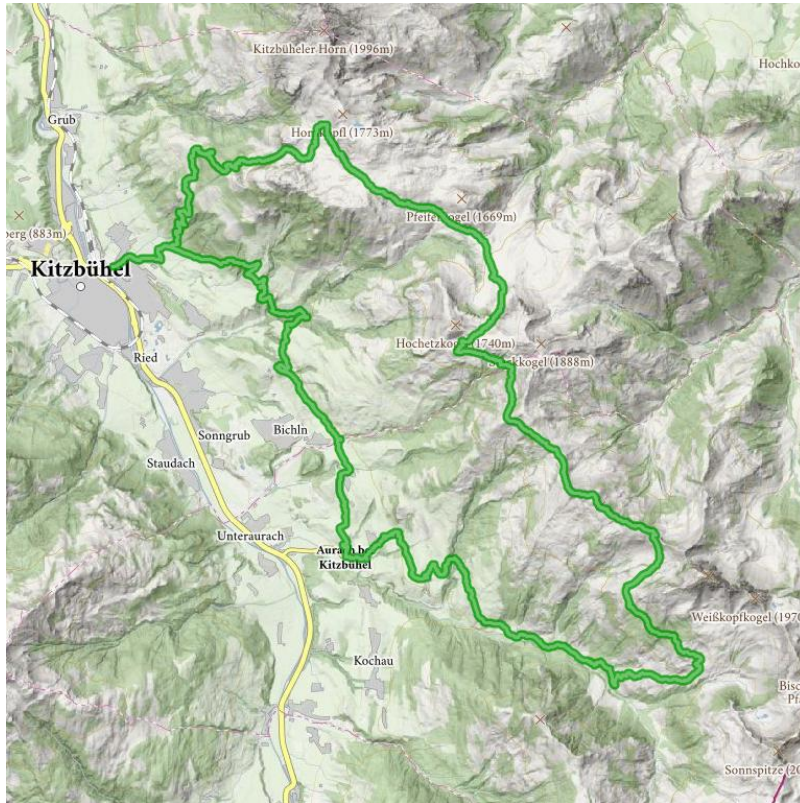

Horn-Südberge Trail

distance	31.5 km	difficulty	difficult
----------	---------	------------	-----------

altitude meters uphill	2000 m	highest point	1804 m
------------------------	--------	---------------	--------

starting point:	Kitzbüheler Horn Talstation
-----------------	-----------------------------

Altitude profile

arrival

Parking spot

P5 - parking Hornbahn

hut/alpine hut

[Adlerhütte](#) open

[Hornköpflhütte](#) open

[Lämmerbichlalm](#) open

[BichlAlm](#) open

[Alpenhaus at the Kitzbüheler Horn](#) open

downloads

[GPX FILE](#)

[INTERACTIVE MAP](#)