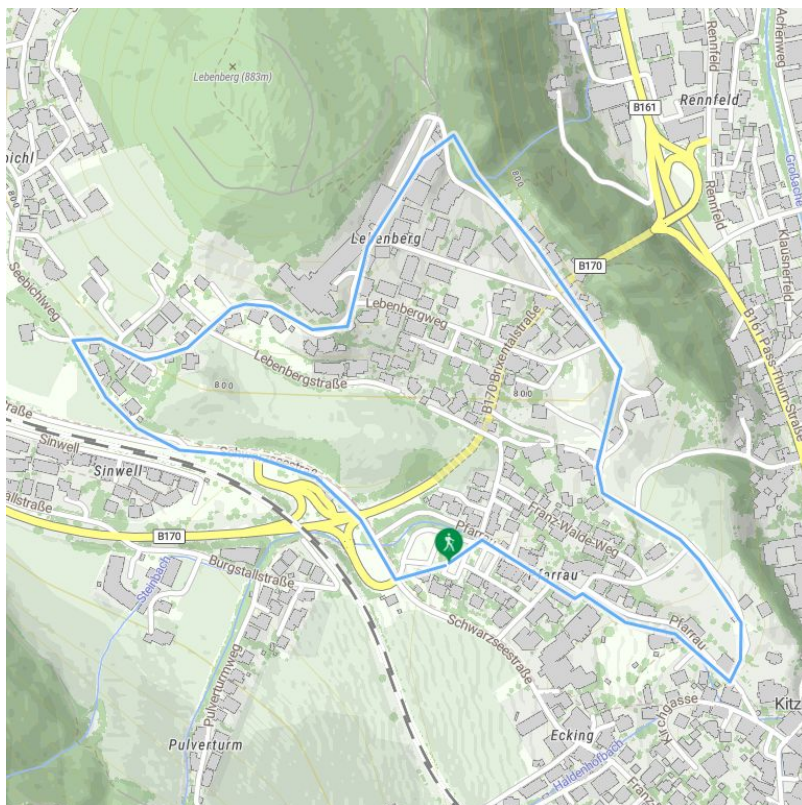

Lebenberg

total walking time	1 h	distance	2,7 km		
altitude meters uphill	80 m	altitude meters downhill	802 m	highest point	834 m
starting point:	Pfarrau Parkplatz (gebührenfrei)				
destination point:	Pfarrau Parkplatz (gebührenfrei)				
route typ:	circuit family tour buggy-friendly tour				

Altitude profile

Description

Route

Parkplatz Pfarrau - Pfarrhof - Lebenberg - Pfarrau Parkplatz

downloads

[GPX FILE](#)

[INTERACTIVE MAP](#)