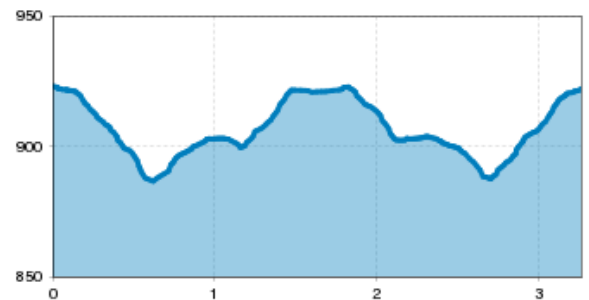

Museumsweg Jochberg

total walking time	1 h	distance	1.82 km
altitude meters uphill	81 m	highest point	927 m

destination point: Jochberger St. Wolfgangskirche

route typ: buggy-friendly tour

Altitude profile

Description

Route

Jochberger St. Wolfgangskirche – Bergbau- und Heimatmuseum – Jochbergerschluft – Waldschwimmbad – Bauernmuseum Künstler.

downloads

[GPX FILE](#)

[INTERACTIVE MAP](#)