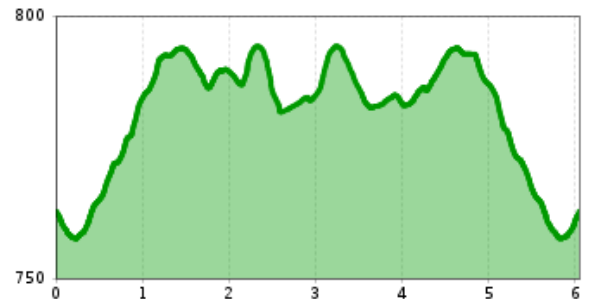

Schwarzsee

total walking time 1 h distance 6,0 km

altitude meters uphill 97 m

starting point: Kitzbühel Tourismus

destination point: Kitzbühel Tourismus

Altitude profile

Description

Kitzbühel Zentrum (centre) - Schwarzsee - Alpenhotel - Schwarzseerunde (circuit)- Pfarrau - Kitzbühel Zentrum (centre)