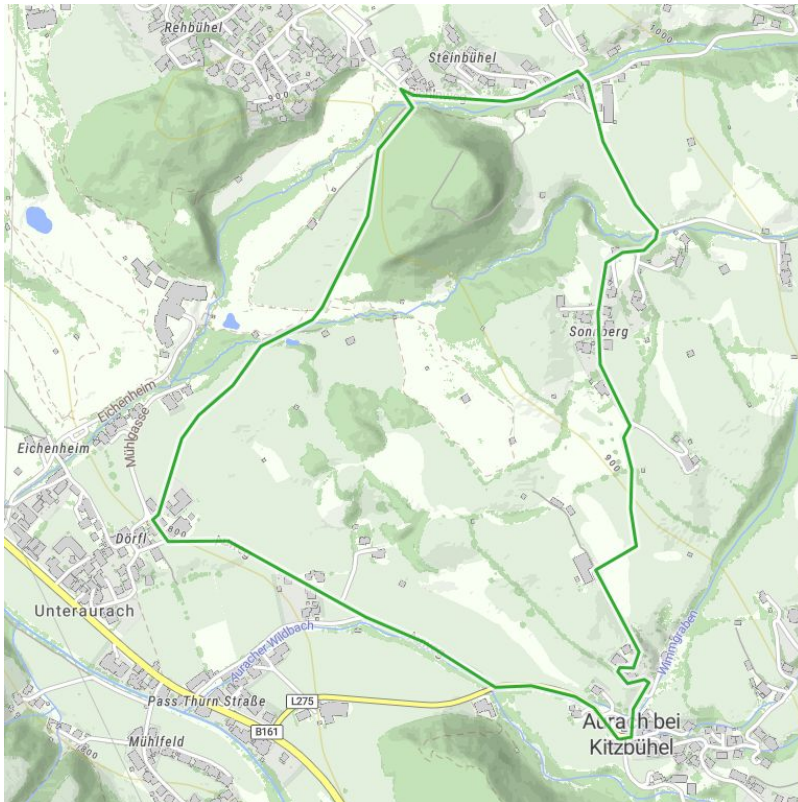

Sonnberggrunde

total walking time	1:30 h	distance	4,5 km
---------------------------	--------	-----------------	--------

altitude meters uphill	187 m	highest point	969 m
-------------------------------	-------	----------------------	-------

starting point:	Oberaurach
------------------------	------------

destination point:	Oberaurach
---------------------------	------------

Altitude profile

Description

Oberaurach - Unteraurach - Eichenheim - Bichlhof - Bichlalmliift - Bachern - Filzen - Hallerwirt - Oberaurach

Route

Oberaurach - Unteraurach - Eichenheim - Bichlhof - Bichlalmliift - Bachern - Filzen - Hallerwirt - Oberaurach

equipment

Ankle-high walkingboots, functional mountain clothing, gaiters, spikes, a comfortable rucksack, hiking poles, snacks and drinks

downloads

[GPX FILE](#)

[INTERACTIVE MAP](#)