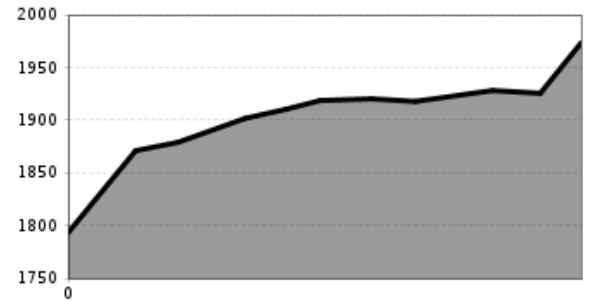

TestKlettersteig Name Englisch

Teaser.

distance 1,1 km

parking: Parking

Altitude profile

downloads

[GPX FILE](#)

[INTERACTIVE MAP](#)