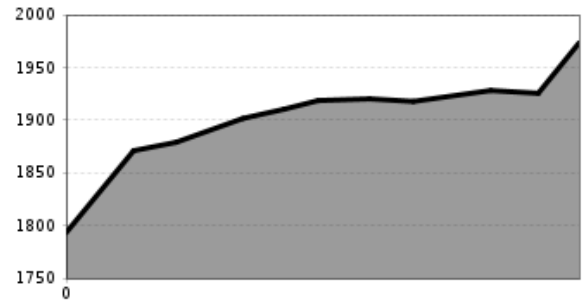

TestKlettersteig Name Englisch

Teaser.

distance 1,1 km

parking: Parking

Altitude profile

downloads

[GPX FILE](#)

[INTERACTIVE MAP](#)