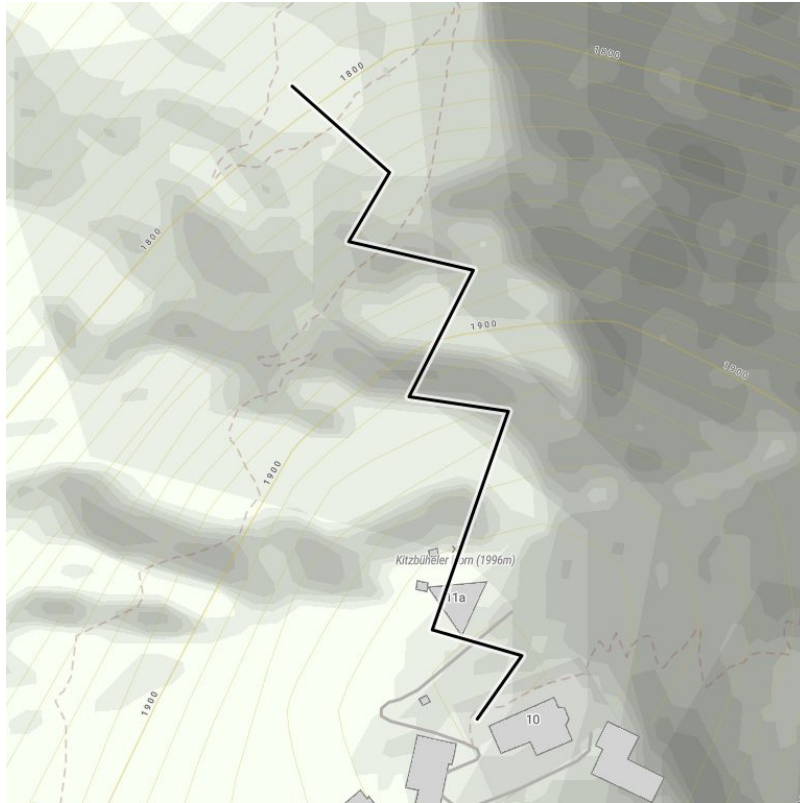

TestKlettersteig Name Englisch

Teaser.

distance 1,1 km

parking: Parking

Altitude profile

downloads

[GPX FILE](#)

[INTERACTIVE MAP](#)