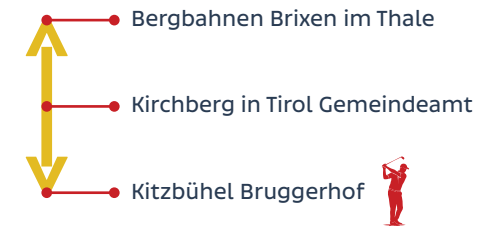

Aus Richtung
St. Johann in Tirol / München

BESUCHER SHUTTLE

Brixen im Thale
eine Strecke ca. 15 min
Taktung alle 30 min

Kitzbühel
eine Runde ca. 25 min
Taktung alle 30 min

P Am Golfplatz stehen keine Parkplätze zur Verfügung; Parkmöglichkeiten befinden sich in Kitzbühel und Brixen im Thale.

Fußweg zum Golfplatz (ca. 10-15 min)

Golfplatz Kitzbühel-Schwarzsee-Reith

Aus Richtung
Pass Thurn