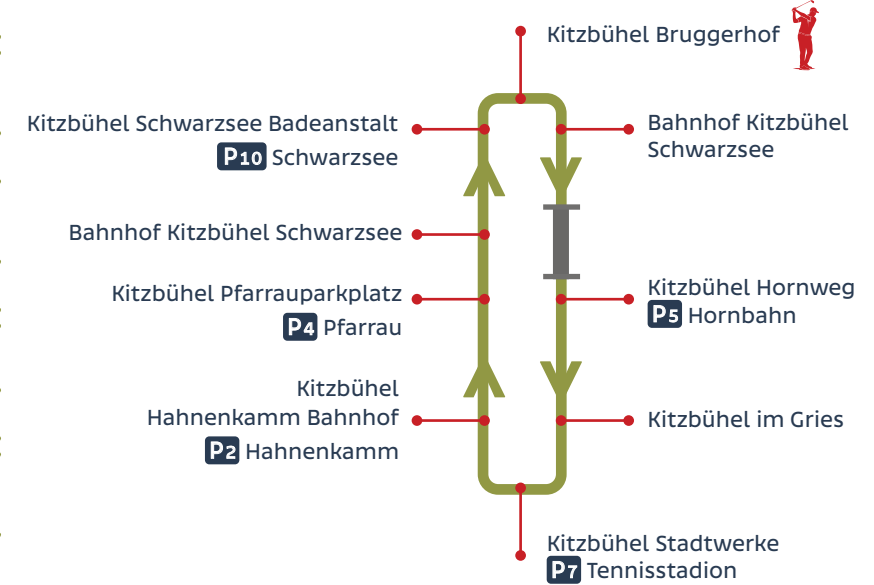

Aus Richtung
St. Johann in Tirol / München

BESUCHER SHUTTLE

Brixen im Thale
eine Strecke ca. 15 min
Taktung alle 30 min

Kitzbühel
eine Runde ca. 25 min
Taktung alle 30 min

P Am Golfplatz stehen keine Parkplätze zur Verfügung; Parkmöglichkeiten befinden sich in Kitzbühel und Brixen im Thale.

Fußweg zum Golfplatz (ca. 10-15 min)

Golfplatz Kitzbühel-Schwarzsee-Reith

Aus Richtung
Pass Thurn