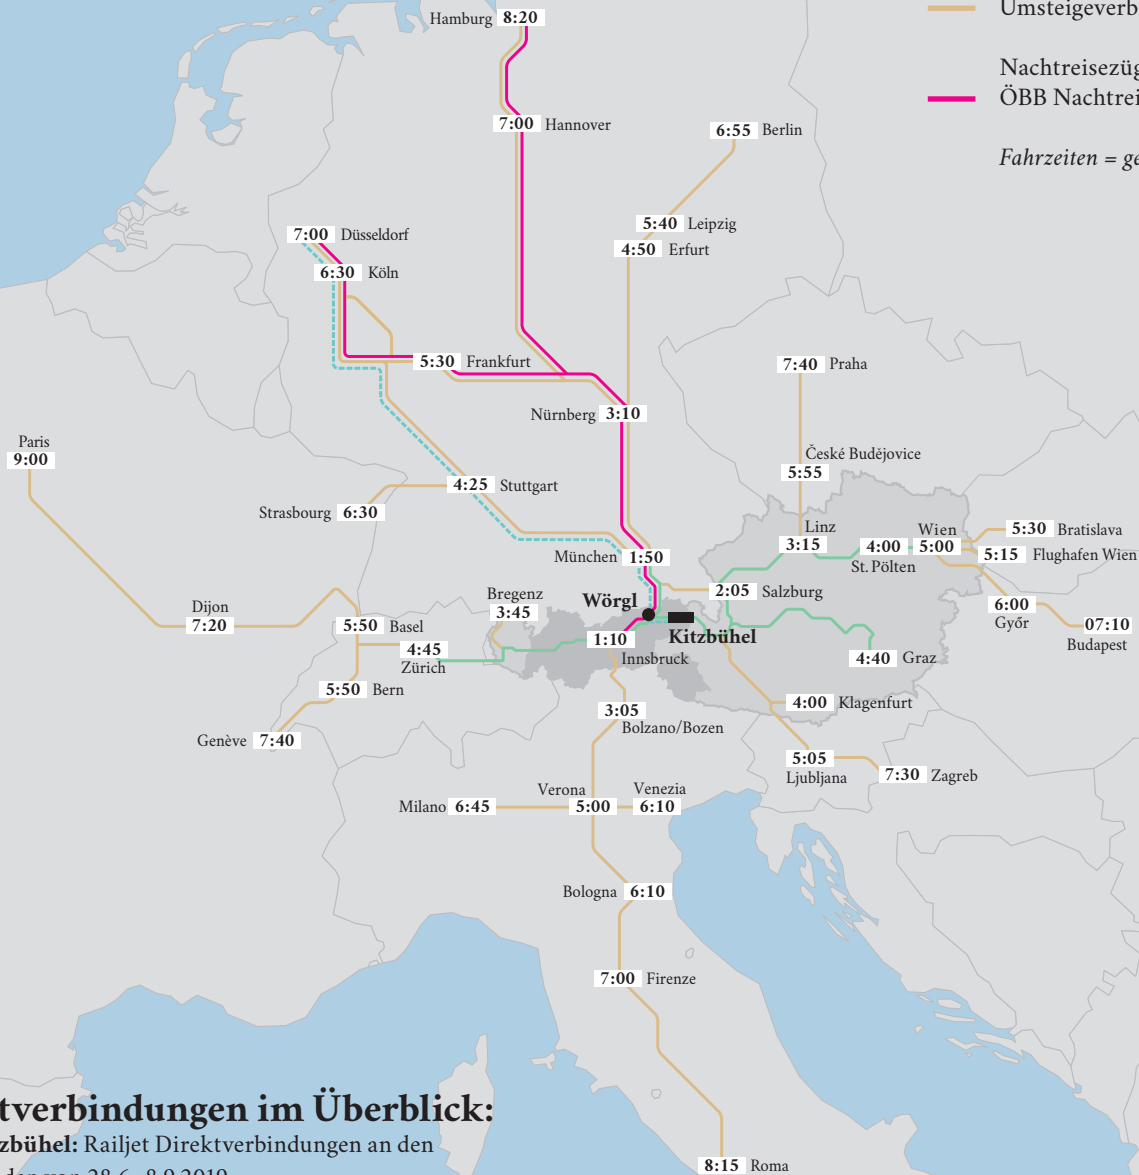

— Direktverbindungen
— Umsteigeverbindungen
 Nachtreisezüge:
— ÖBB Nachtreisezug (Nightjet)
Fahrzeiten = gerundete Richtzeiten

Direktverbindungen im Überblick:

- Wien-Kitzbühel:** Railjet Direktverbindungen an den Wochenenden von 28.6.-8.9.2019
- Graz-Kitzbühel:** 2 x täglich (1x Eurocity, 1x Intercity)
- Zürich-Kitzbühel:** 1 x täglich (Eurocity)
- NEU! München-Kitzbühel:** An Wochenenden vom 22.6.-8.9.2019 (ICE)
- Düsseldorf-Köln-Wörgl:** täglich mit dem ÖBB Nachtreisezug „Nightjet“
- Hamburg-Hannover-Wörgl:** täglich mit dem ÖBB Nachtreisezug „Nightjet“
- Autotransport** täglich von Düsseldorf nach Innsbruck (einzige Entladestelle in Tirol ist Hauptbahnhof Innsbruck)

Reisezeitenkarte Bahnhof Kitzbühel

Tirol auf Schiene