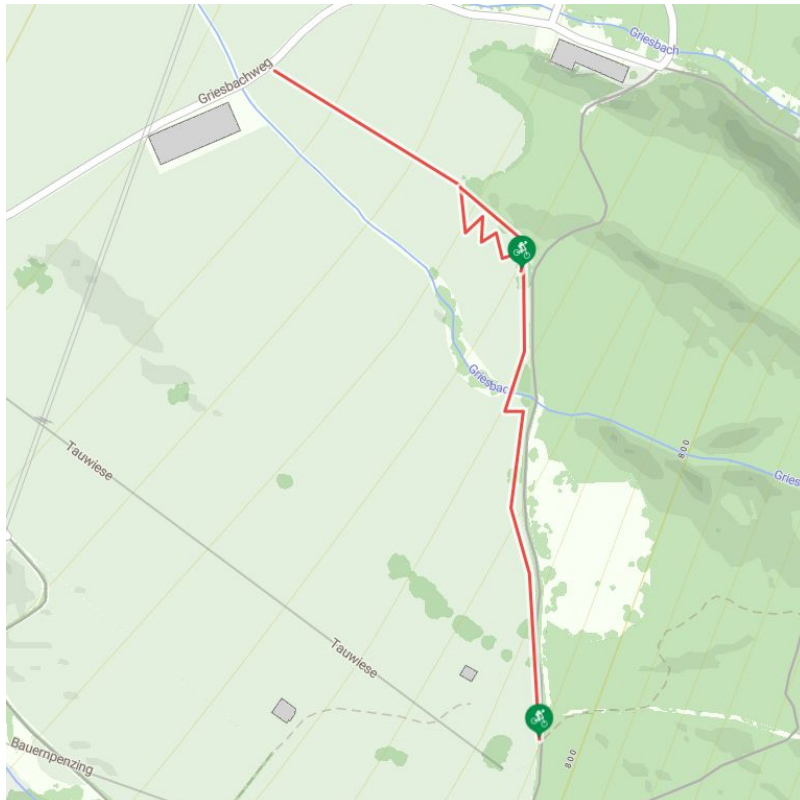

2012 | OD Trails - Red Line

Länge	0,6 km	Schwierigkeit	Mittel
-------	--------	---------------	--------

Höhenmeter Bergab	70 hm
-------------------	-------

Ausgangspunkt:	Bergstation Valle's Tauwiesenlift
----------------	-----------------------------------

Endpunkt:	Griesbach
-----------	-----------

Höhenprofil

Beschreibung

Die Red Line ist ein schwieriger Cross Country / Enduro Trail für Fortgeschrittene und sehr gute Rider. Die anspruchsvolle Trailführung wartet mit schwarzen, umfahrbaren Abschnitten, größere Sprüngen, technischen Rock Gardens, Drops und engen Kurven auf. Für AnfängerInnen nicht tauglich!

Downloads

[GPX DATEI](#)

[INTERAKTIVE KARTE](#)