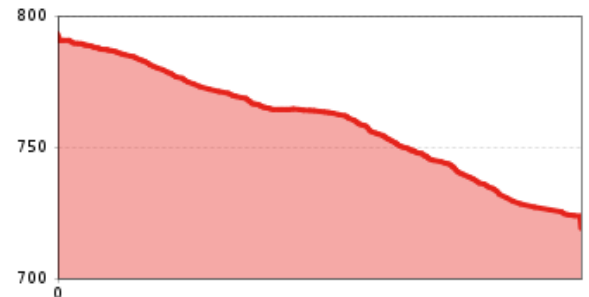

2012 | OD Trails - Red Line

Länge	0,6 km	Schwierigkeit	Mittel
-------	--------	---------------	--------

Höhenmeter Bergab	70 hm
-------------------	-------

Ausgangspunkt:	Bergstation Valle's Tauwiesenlift
----------------	-----------------------------------

Endpunkt:	Griesbach
-----------	-----------

Höhenprofil

Beschreibung

Die Red Line ist ein schwieriger Cross Country / Enduro Trail für Fortgeschrittene und sehr gute Rider. Die anspruchsvolle Trailführung wartet mit schwarzen, umfahrbaren Abschnitten, größere Sprüngen, technischen Rock Gardens, Drops und engen Kurven auf. Für AnfängerInnen nicht tauglich!