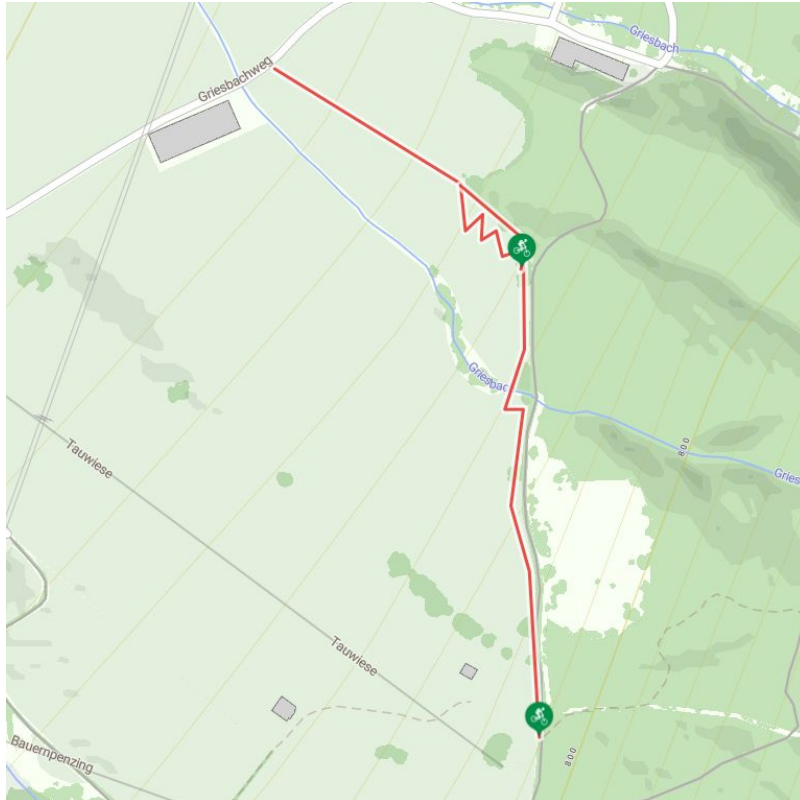

2012 | OD Trails - Red Line

Länge	0,6 km	Schwierigkeit	Mittel
-------	--------	---------------	--------

Höhenmeter Bergab	70 hm
-------------------	-------

Ausgangspunkt:	Bergstation Valle's Tauwiesenlift
----------------	-----------------------------------

Endpunkt:	Griesbach
-----------	-----------

Höhenprofil

Beschreibung

Die Red Line ist ein schwieriger Cross Country / Enduro Trail für Fortgeschrittene und sehr gute Rider. Die anspruchsvolle Trailführung wartet mit schwarzen, umfahrbaren Abschnitten, größere Sprüngen, technischen Rock Gardens, Drops und engen Kurven auf. Für AnfängerInnen nicht tauglich!

Downloads

[GPX DATEI](#)

[INTERAKTIVE KARTE](#)