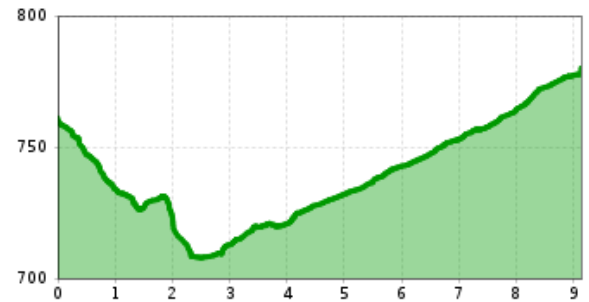

26 | Radweg Reith bei Kitzbühel

Länge 9,2 km

Höhenmeter Bergauf 80 hm

Höhenmeter Bergab 60 hm

Ausgangspunkt: Going am Wilden Kaiser

Endpunkt: 21 Brixentalradweg nahe Schwarzsee

Höhenprofil

Beschreibung

Verbindung zwischen Going am Wilden Kaiser und dem Brixental.

Downloads

[GPX DATEI](#)

[INTERAKTIVE KARTE](#)