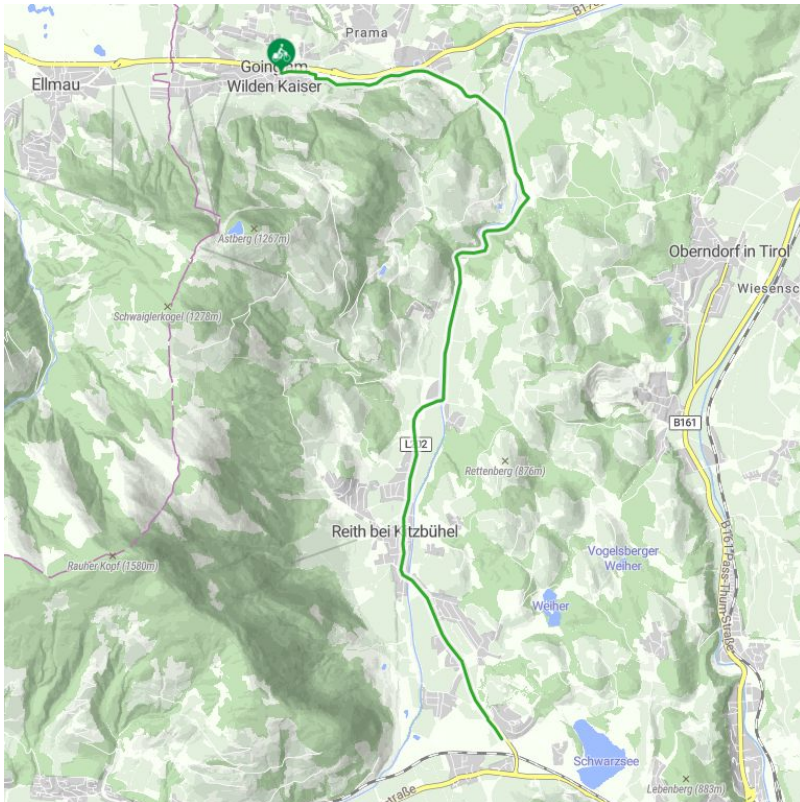

26 | Radweg Reith bei Kitzbühel

Länge 9,2 km

Höhenmeter Bergauf 80 hm

Höhenmeter Bergab 60 hm

Ausgangspunkt: Going am Wilden Kaiser

Endpunkt: 21 Brixentalradweg nahe Schwarzsee

Höhenprofil

Beschreibung

Verbindung zwischen Going am Wilden Kaiser und dem Brixental.

Downloads

[GPX DATEI](#)

[INTERAKTIVE KARTE](#)