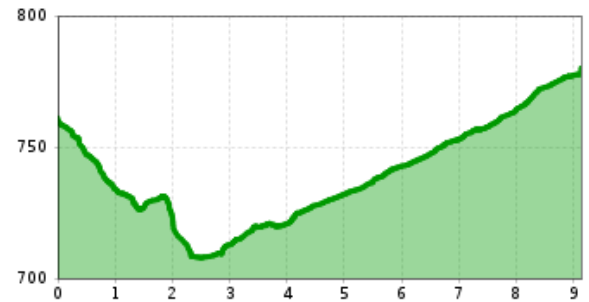

# 26 | Radweg Reith bei Kitzbühel

Länge 9,2 km

Höhenmeter Bergauf 80 hm

Höhenmeter Bergab 60 hm

Ausgangspunkt: Going am Wilden Kaiser

Endpunkt: 21 Brixentalradweg nahe Schwarzsee

Höhenprofil

## Beschreibung

Verbindung zwischen Going am Wilden Kaiser und dem Brixental.