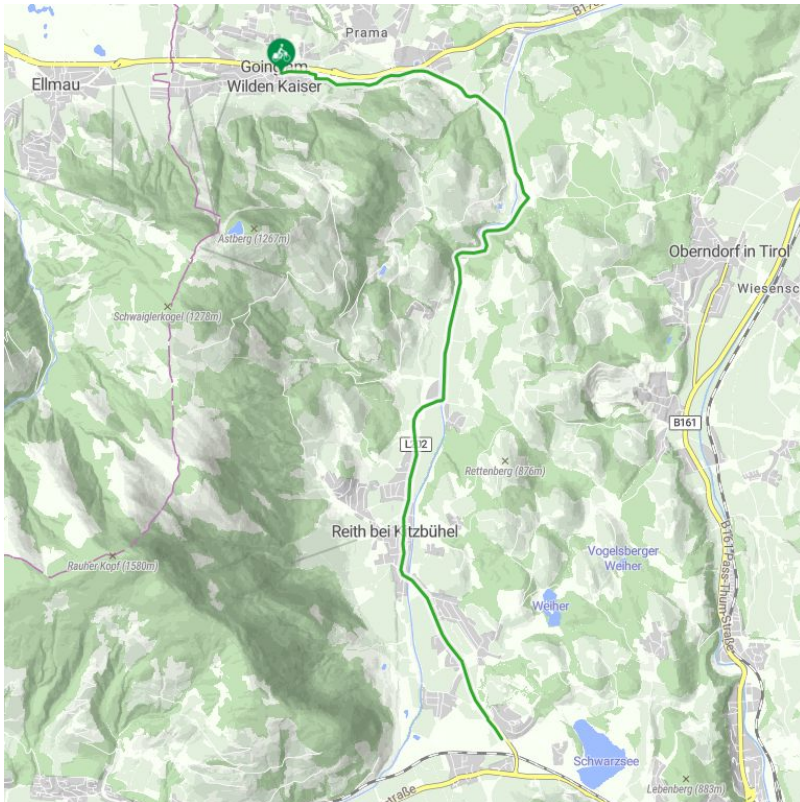

# 26 | Radweg Reith bei Kitzbühel

Länge 9,2 km

Höhenmeter Bergauf 80 hm

Höhenmeter Bergab 60 hm

Ausgangspunkt: Going am Wilden Kaiser

Endpunkt: 21 Brixentalradweg nahe Schwarzsee

Höhenprofil

## Beschreibung

Verbindung zwischen Going am Wilden Kaiser und dem Brixental.

## Downloads

[GPX DATEI](#)

[INTERAKTIVE KARTE](#)