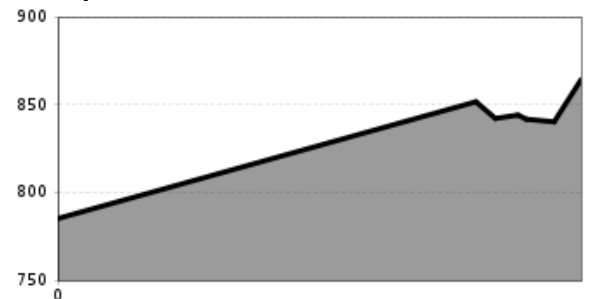

# A3 Rasmusleiten

Höhenprofil