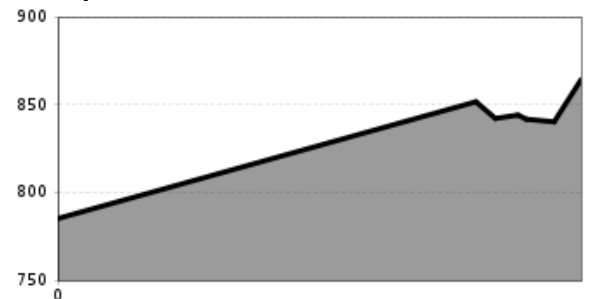

A3 Rasmusleiten

Höhenprofil

Beschreibung

Kostenlose Übungslifte im Tal

Wussten Sie, dass in Kitzbühel das Skifahren an allen Übungsliften im Tal kostenlos ist? Eine wunderbare Gelegenheit für Familien, für Einsteiger und Wieder-Einsteiger. Folgende Anlagen freuen sich auf Sie:

Rasmusleiten (Kitzbühel)

Mocking (Kitzbühel)

Skiwiese Reith

Hausleiten (Jochberg)

Pass Thurn

Aschau

Downloads

[GPX DATEI](#)