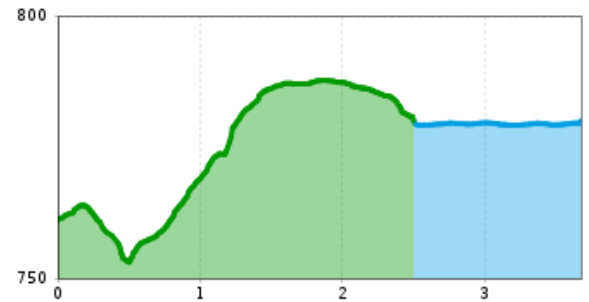

# Anne Götzendorfer On Tour - Schwimmen im Schwarzsee

Länge 3,5 km

Beste Jahreszeit: APR, MAI, JUN, JUL, AUG, SEP, OKT

Höhenprofil

## Beschreibung

Zusammen mit Anne Götzendorfer, einer Schwimmlehrerin aus Kitzbühel, geht es heute zuerst mit dem Rad von der Innenstadt zum Schwarzsee. Aufgewärmt von den ersten morgentlichen Sonnenstrahlen geht es für Anne rein ins kühle Nass. Genauer gesagt quer durch den 24°C warmen Mooresee. Der perfekte Start in einen warmen Sommertag.