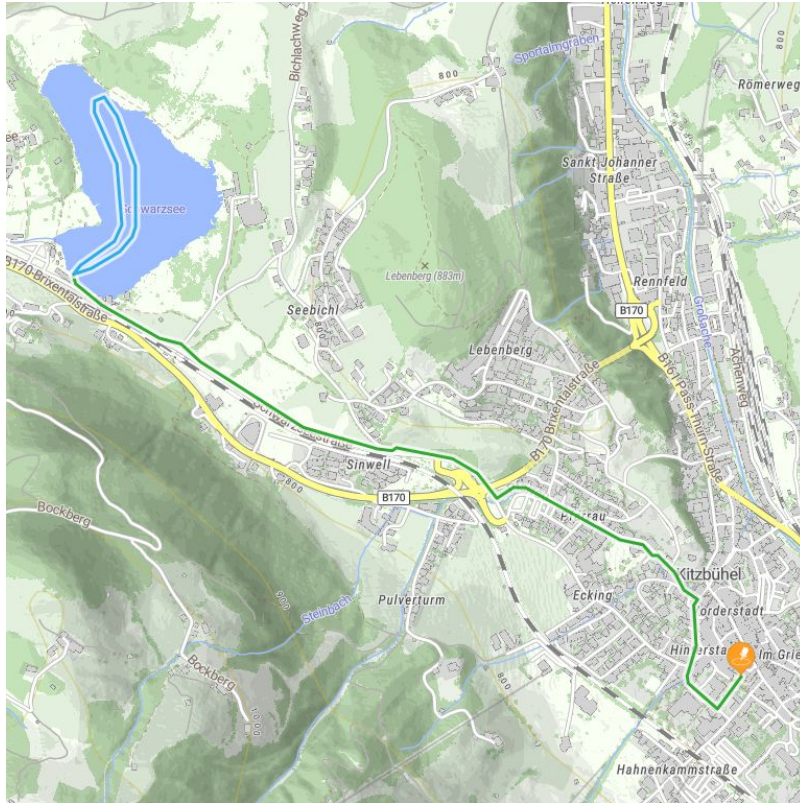

# Anne Götzendorfer On Tour - Schwimmen im Schwarzsee

Länge 3,5 km

Beste Jahreszeit: APR, MAI, JUN, JUL, AUG, SEP, OKT

Höhenprofil

## Beschreibung

Zusammen mit Anne Götzendorfer, einer Schwimmlehrerin aus Kitzbühel, geht es heute zuerst mit dem Rad von der Innenstadt zum Schwarzsee. Aufgewärmt von den ersten morgentlichen Sonnenstrahlen geht es für Anne rein ins kühle Nass. Genauer gesagt quer durch den 24°C warmen Mooresee. Der perfekte Start in einen warmen Sommertag.

## Downloads

[GPX DATEI](#)

[INTERAKTIVE KARTE](#)