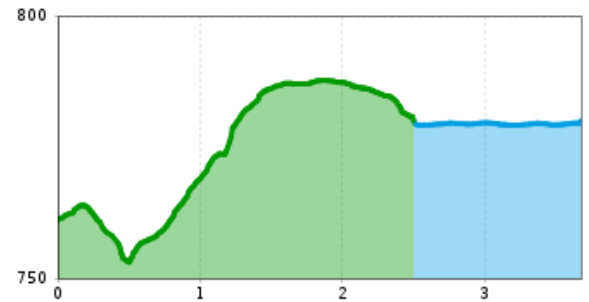

Anne Götzendorfer On Tour - Schwimmen im Schwarzsee

Länge 3,5 km

Beste Jahreszeit: APR, MAI, JUN, JUL, AUG, SEP, OKT

Höhenprofil

Beschreibung

Zusammen mit Anne Götzendorfer, einer Schwimmlehrerin aus Kitzbühel, geht es heute zuerst mit dem Rad von der Innenstadt zum Schwarzsee. Aufgewärmt von den ersten morgentlichen Sonnenstrahlen geht es für Anne rein ins kühle Nass. Genauer gesagt quer durch den 24°C warmen Mooresee. Der perfekte Start in einen warmen Sommertag.