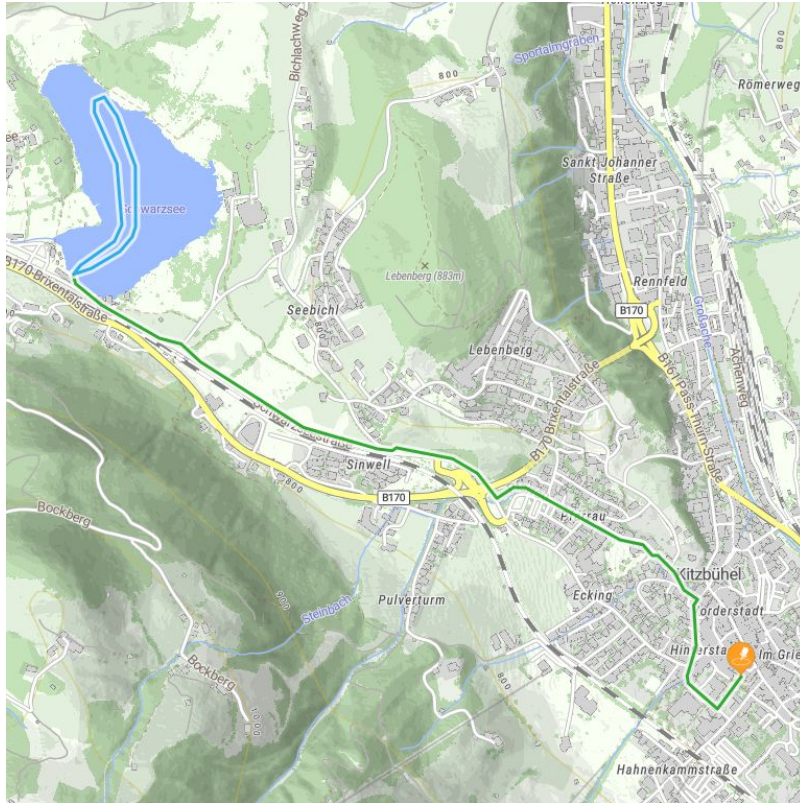

Anne Götzendorfer On Tour - Schwimmen im Schwarzsee

Länge 3,5 km

Beste Jahreszeit: APR, MAI, JUN, JUL, AUG, SEP, OKT

Höhenprofil

Beschreibung

Zusammen mit Anne Götzendorfer, einer Schwimmlehrerin aus Kitzbühel, geht es heute zuerst mit dem Rad von der Innenstadt zum Schwarzsee. Aufgewärmt von den ersten morgentlichen Sonnenstrahlen geht es für Anne rein ins kühle Nass. Genauer gesagt quer durch den 24°C warmen Mooresee. Der perfekte Start in einen warmen Sommertag.

Downloads

[GPX DATEI](#)

[INTERAKTIVE KARTE](#)