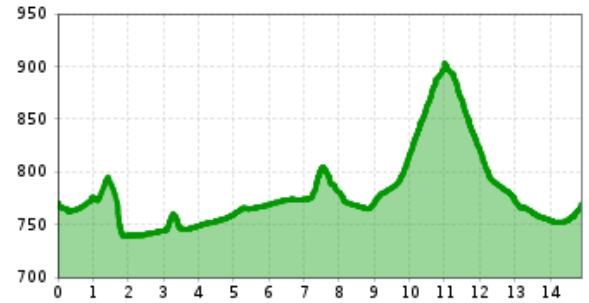

Buslinie 1: Hahnenkamm - Bichlalm

Höhenprofil

Beschreibung

Buslinie von Kitzbühel zur Bichlalm
Haltestellen:

- **Kitzbühel Hahnenkamm Bahnhof** (Zug Verbindungen) (Ausstieg für Hahnenkamm Wanderungen)
- **Kitzbühel Volksschule***
- **Kitzbühel Ganslernbahn***
- **Kitzbühel Pfarrauparkplatz***
- **Kitzbühel Bahnhof (B)***
- **Kitzbühel Gesundheitszentrum*** (Ausstieg für Kitzbüheler Horn Wanderungen)
- **Kitzbühel Hornweg***
- **Kitzbühel Im Gries*** (andere Buslinien) (Ausstieg für Kitzbühel Wanderungen)
- **Kitzbühel Hammerschmiedstraße***
- **Kitzbühel Stadtwerke**
- **Kitzbühel Fachmarktzentrum***
- **Kitzbühel Abzw Bichlalm**
- **Kitzbühel Langau***
- **Kitzbühel Eichenweg***
- **Kitzbühel Sonngrub***
- **Kitzbühel Bacherwiese***
- **Kitzbühel Badhaussiedlung**
- **Kitzbühel Tirolerhof**
- **Kitzbühel Mauring**
- **Kitzbühel Am Rehbühel**
- **Kitzbühel Bichlalm** (Ausstieg für Bichlalm Talstation & Bichlalm Wanderungen)