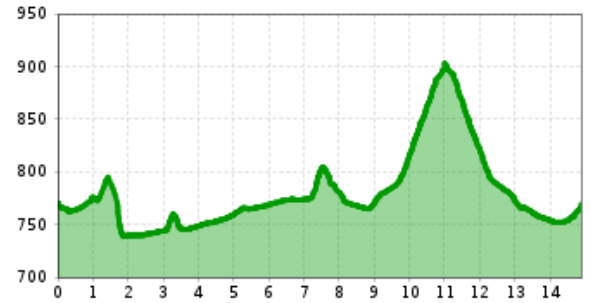

# Buslinie 1: Hahnenkamm - Bichlalm

Höhenprofil