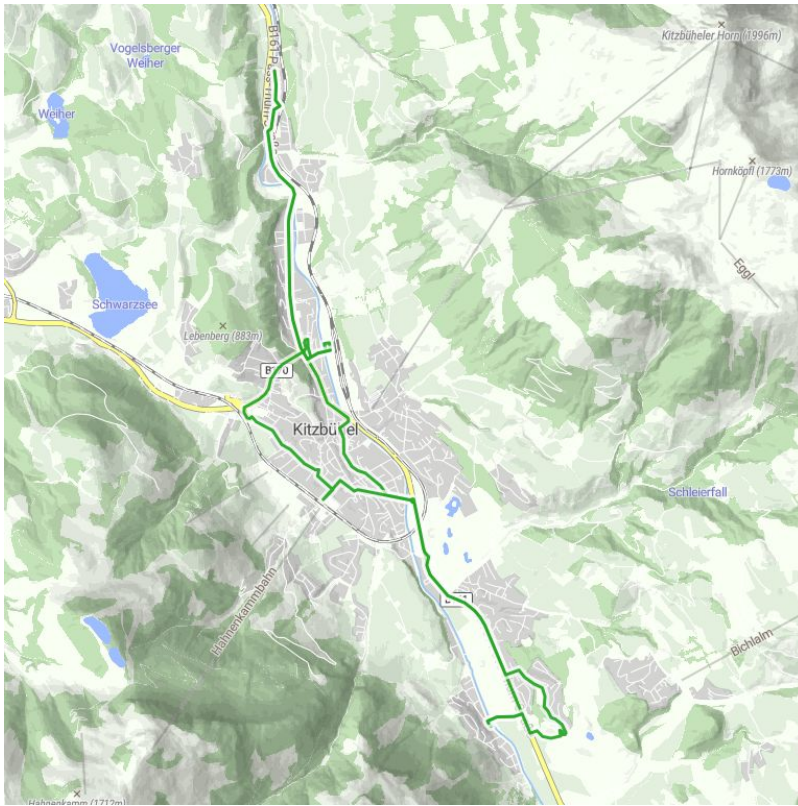

Buslinie 2: Kitzbühel - Siedlung Frieden - Bahnhof - Staudach

Höhenprofil

Beschreibung

Buslinie rund um Kitzbühel

Haltestellen:

- **Kitzbühel Siedlung Frieden**
- **Kitzbühel Stegerwiese**
- **Kitzbühel Schwarze Brücke**
- **Kitzbühel Felseneck**
- **Kitzbühel Bauhof**
- **Kitzbühel Busgarage**
- **Kitzbühel Bahnhof** (Steig B) (Zug Verbindungen & andere Buslinien)
- **Kitzbühel Gesundheitszentrum**
- **Kitzbühel Hornweg*** (Ausstieg für Kitzbüheler Horn Wanderungen)
- **Kitzbühel Im Gries*** (Ausstieg für Kitzbühel Wanderungen)
- **Kitzbühel Hammerschmiedstraße***
- **Kitzbühel Stadtwerke**
- **Kitzbühel Fachmarktzentrum***
- **Kitzbühel Abzw Bichlalm**
- **Kitzbühel Langau**
- **Kitzbühel Staudach**

* Bushaltestelle nicht auf Retour Route

Retour

- **Kitzbühel Eichenweg**
- **Kitzbühel Sonngrub**
- **Kitzbühel Bacherwiese**
- **Kitzbühel Feuerwehr**
- **Kitzbühel Graggaugasse**
- **Kitzbühel Hahnenkamm Bahnhof**
- **Kitzbühel Volksschule**
- **Kitzbühel Ganslernbahn**
- **Kitzbühel Pfarrauparkplatz**

Anreise

Haltestelle

Felseneck Bushaltestelle
Bauhof Bushaltestelle
Busgarage Bushaltestelle
Bahnhof Bushaltestelle
Hornweg Bushaltestelle
Im Gries Bushaltestelle (Griesgasse)
Hammerschmiedstraße Bushaltestelle
Graggaugasse Bushaltestelle
Vorderstadt Bushaltestelle
Abzw Bichlalm Bushaltestelle
Postamt Bushaltestelle
Stadtwerke Bushaltestelle
Fachmarktzentrum Bushaltestelle
Gh Eisenbad Bushaltestelle
Langau Bushaltestelle
Staudach Bushaltestelle
Bacherwiese Bushaltestelle
Sonngrub Bushaltestelle
Eichenweg Bushaltestelle
Ganslernbahn Bushaltestelle
Pfarrauparkplatz Bushaltestelle