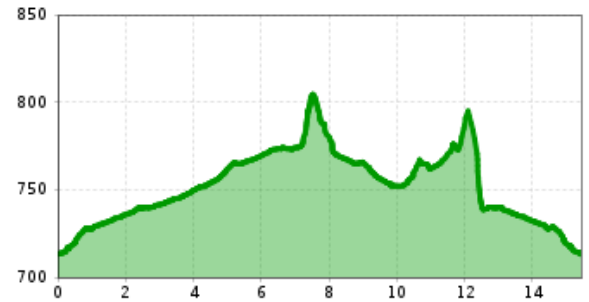

Buslinie 2: Kitzbühel - Siedlung Frieden - Bahnhof - Staudach

Höhenprofil

Beschreibung

Buslinie rund um Kitzbühel

Haltestellen:

- **Kitzbühel Siedlung Frieden**
- **Kitzbühel Stegerwiese**
- **Kitzbühel Schwarze Brücke**
- **Kitzbühel Felseneck**
- **Kitzbühel Bauhof**
- **Kitzbühel Busgarage**
- **Kitzbühel Bahnhof** (Steig B) (Zug Verbindungen & andere Buslinien)
- **Kitzbühel Gesundheitszentrum**
- **Kitzbühel Hornweg*** (Ausstieg für Kitzbüheler Horn Wanderungen)
- **Kitzbühel Im Gries*** (Ausstieg für Kitzbühel Wanderungen)
- **Kitzbühel Hammerschmiedstraße***
- **Kitzbühel Stadtwerke**
- **Kitzbühel Fachmarktzentrum***
- **Kitzbühel Abzw Bichlalm**
- **Kitzbühel Langau**
- **Kitzbühel Staudach**