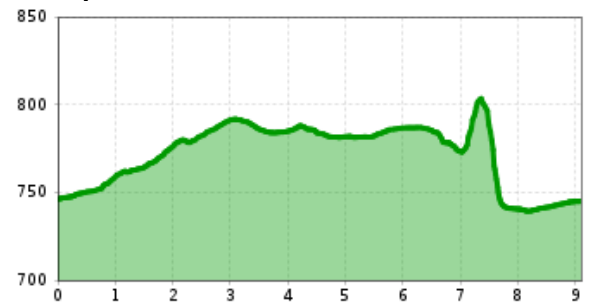

Buslinie 4002: Kitzbühel - Schwarzsee

Höhenprofil

Beschreibung

Stadtbus zum Schwarzsee
Haltestellen:

- **Kitzbühel Im Gries** (Andere Buslinien) (Ausstiegspunkt für Kitzbühel Wanderungen)
- **Kitzbühel Hammerschmiedstraße**
- **Kitzbühel Graggauasse**
- **Kitzbühel Volksschule** (Ausstiegspunkt für Hahnenkamm Wanderungen)
- **Kitzbühel Pfarrauparkplatz** (Gebührenfreier Parkplatz P4)
- **Kitzbühel Sinwell**
- **Kitzbühel Schwarzsee Bahnhof**
- **Kitzbühel Abzw Reith**
- **Kitzbühel Bruggerhof**
- **Kitzbühel Schwarzsee Badanstalt**
- **Kitzbühel Schwarzsee Bahnhof**
- **Kitzbühel Bahnhof (Steig B)** (Zug Verbindungen & andere Buslinien)
- **Kitzbühel Hornweg** (Ausstiegspunkt für Kitzbüheler Horn Wanderungen)
- --> **Kitzbühel Im Gries** (Andere Buslinien) (Ausstiegspunkt für Kitzbühel Wanderungen)