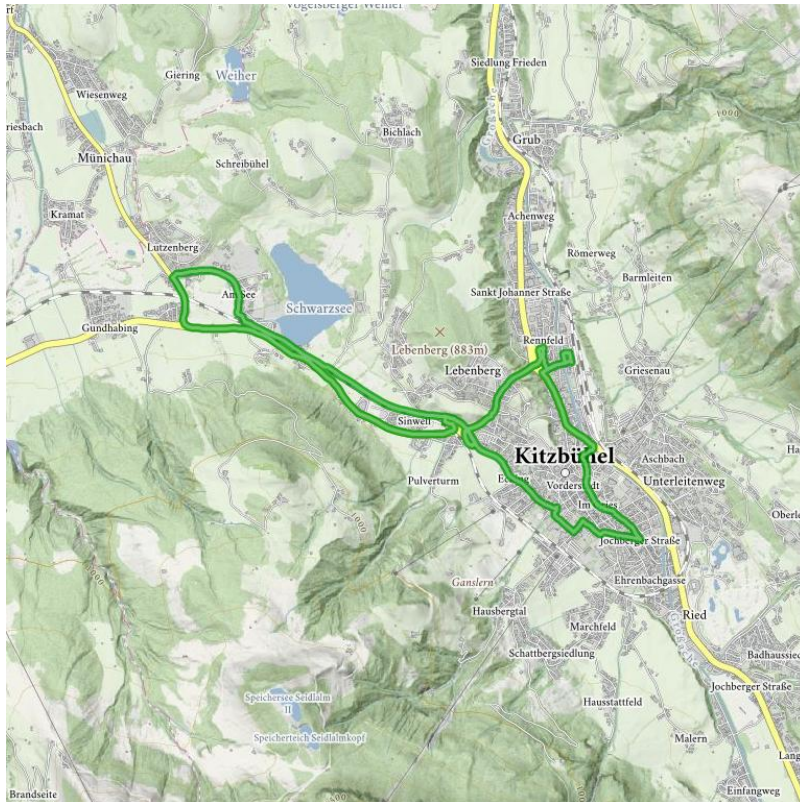

Buslinie 4002: Kitzbühel - Schwarzsee

Höhenprofil

Beschreibung

Stadtbus zum Schwarzsee
Haltestellen:

- **Kitzbühel Im Gries** (Andere Buslinien) (Ausstiegspunkt für Kitzbühel Wanderungen)
- **Kitzbühel Hammerschmiedstraße**
- **Kitzbühel Graggauasse**
- **Kitzbühel Volksschule** (Ausstiegspunkt für Hahnenkamm Wanderungen)
- **Kitzbühel Pfarrauparkplatz** (Gebührenfreier Parkplatz P4)
- **Kitzbühel Sinwell**
- **Kitzbühel Schwarzsee Bahnhof**
- **Kitzbühel Abzw Reith**
- **Kitzbühel Bruggerhof**
- **Kitzbühel Schwarzsee Badanstalt**
- **Kitzbühel Schwarzsee Bahnhof**
- **Kitzbühel Bahnhof (Steig B)** (Zug Verbindungen & andere Buslinien)
- **Kitzbühel Hornweg** (Ausstiegspunkt für Kitzbüheler Horn Wanderungen)
- --> **Kitzbühel Im Gries** (Andere Buslinien) (Ausstiegspunkt für Kitzbühel Wanderungen)

Downloads

[GPX DATEI](#)

[INTERAKTIVE KARTE](#)