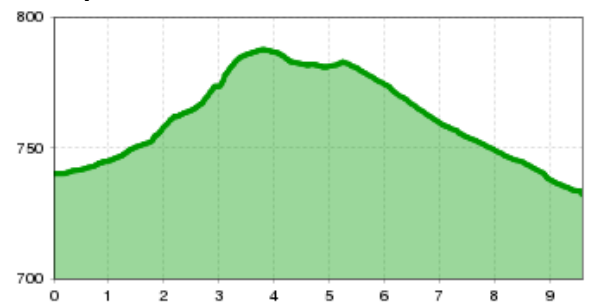

Buslinie 4006: Kitzbühel - Ellmau

Höhenprofil

Beschreibung

Buslinien von Kitzbühel nach Reith bei Kitzbühel, Going am Wilden Kaiser und Ellmau
Haltestellen:

- **Kitzbühel Bahnhof** (Steig A) (Zug Verbindungen & andere Buslinien)
- **Kitzbühel Im Gries** (Ausstieg für Kitzbühel Wanderungen)
- **Kitzbühel Hammerschmiedstraße**
- **Kitzbühel Volksschule***
- **Kitzbühel Ganslernbahn***
- **Kitzbühel Pfarrauparkplatz*** (Gebührenfreier Parkplatz)
- **Kitzbühel Schwarzsee Bahnhof**
- **Kitzbühel Schwarzsee Badeanstalt** (Ausstieg für Schwarzsee Städtisches Freibad)
- **Kitzbühel Bruggerhof**
- **Kitzbühel Lutzenberg**
- **Reith b. Kb. Münichau**
- **Reith b. Kb. Tischlerwirt**
- **Reith b. Kb. Kulturhaus** (Ausstieg für Reith Wanderungen)
- **Reith b. Kb. Riedfeldweg**
- **Reith b. Kb. Hausermühle**
- **Reith b. Kb. Boden**
- --> Going --> Ellmau