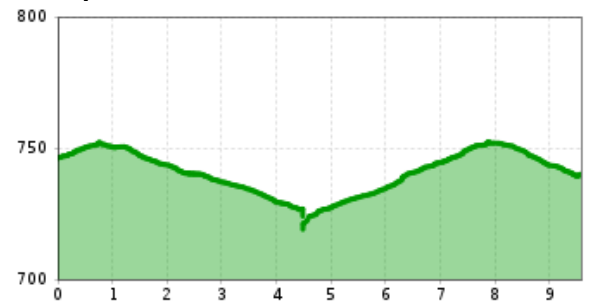

Buslinie 800: Kitzbühel - St. Johann i. T. - Schwendt - Kössen - Reith i.W.

Höhenprofil

Beschreibung

Buslinie von Kitzbühel nach Oberndorf und St. Johann in Tirol
Haltestellen:

- **Kitzbühel Im Gries** (Andere Buslinien) (Ausstiegspunkt für Kitzbühel Wanderungen)
- **Kitzbühel Hammerschmiedstraße**
- **Kitzbühel Bahnhof** (Steig E) (Zug Verbindungen & andere Buslinien)
- **Kitzbühel Busgarage**
- **Kitzbühel Bauhof**
- **Kitzbühel Felseneck**
- **Kitzbühel Schwarze Brücke**
- --> Oberndorf --> St. Johann in Tirol --> Schwendt --> Kössen --> Reith i. W.