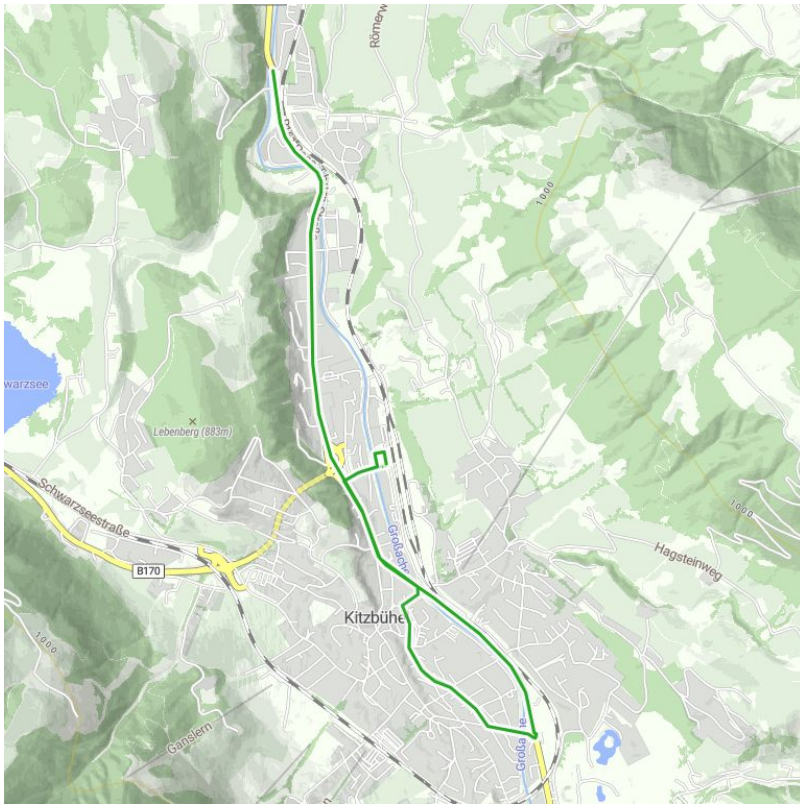

Buslinie 800: Kitzbühel - St. Johann i. T. - Schwendt - Kössen - Reith i.W.

Höhenprofil

Beschreibung

Buslinie von Kitzbühel nach Oberndorf und St. Johann in Tirol
Haltestellen:

- **Kitzbühel Im Gries** (Andere Buslinien) (Ausstiegspunkt für Kitzbühel Wanderungen)
- **Kitzbühel Hammerschmiedstraße**
- **Kitzbühel Bahnhof** (Steig E) (Zug Verbindungen & andere Buslinien)
- **Kitzbühel Busgarage**
- **Kitzbühel Bauhof**
- **Kitzbühel Felseneck**
- **Kitzbühel Schwarze Brücke**
- --> Oberndorf --> St. Johann in Tirol --> Schwendt --> Kössen --> Reith i. W.

Anreise

Haltestelle

Im Gries Bushaltestelle (Griesgasse)
Hammerschmiedstraße Bushaltestelle
Bahnhof Bushaltestelle
Busgarage Bushaltestelle
Bauhof Bushaltestelle
Felseneck Bushaltestelle

Downloads

[GPX DATEI](#)

[INTERAKTIVE KARTE](#)