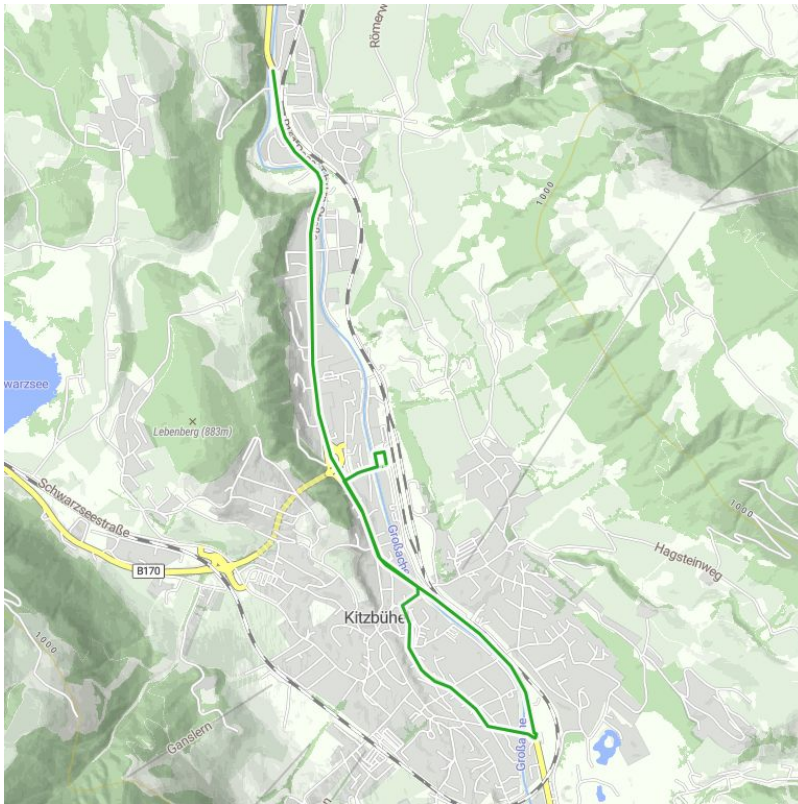

Buslinie 800: Kitzbühel - St. Johann i. T. - Schwendt - Kössen - Reith i.W.

Höhenprofil

Beschreibung

Buslinie von Kitzbühel nach Oberndorf und St. Johann in Tirol
Haltestellen:

- **Kitzbühel Im Gries** (Andere Buslinien) (Ausstiegspunkt für Kitzbühel Wanderungen)
- **Kitzbühel Hammerschmiedstraße**
- **Kitzbühel Bahnhof** (Steig E) (Zug Verbindungen & andere Buslinien)
- **Kitzbühel Busgarage**
- **Kitzbühel Bauhof**
- **Kitzbühel Felseneck**
- **Kitzbühel Schwarze Brücke**
- --> Oberndorf --> St. Johann in Tirol --> Schwendt --> Kössen --> Reith i. W.

Anreise

Haltestelle

Im Gries Bushaltestelle (Griesgasse)
Hammerschmiedstraße Bushaltestelle
Bahnhof Bushaltestelle
Busgarage Bushaltestelle
Bauhof Bushaltestelle
Felseneck Bushaltestelle

Downloads

[GPX DATEI](#)

[INTERAKTIVE KARTE](#)