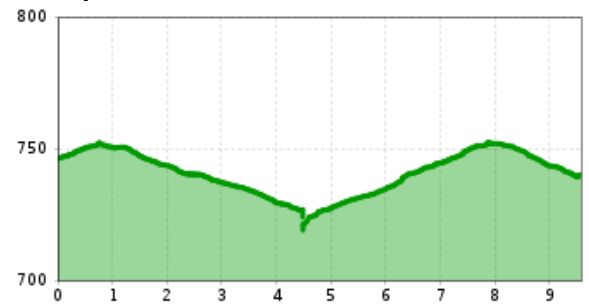

# Buslinie 810: Kitzbühel - St. Johann i. T. - Lofer

Höhenprofil