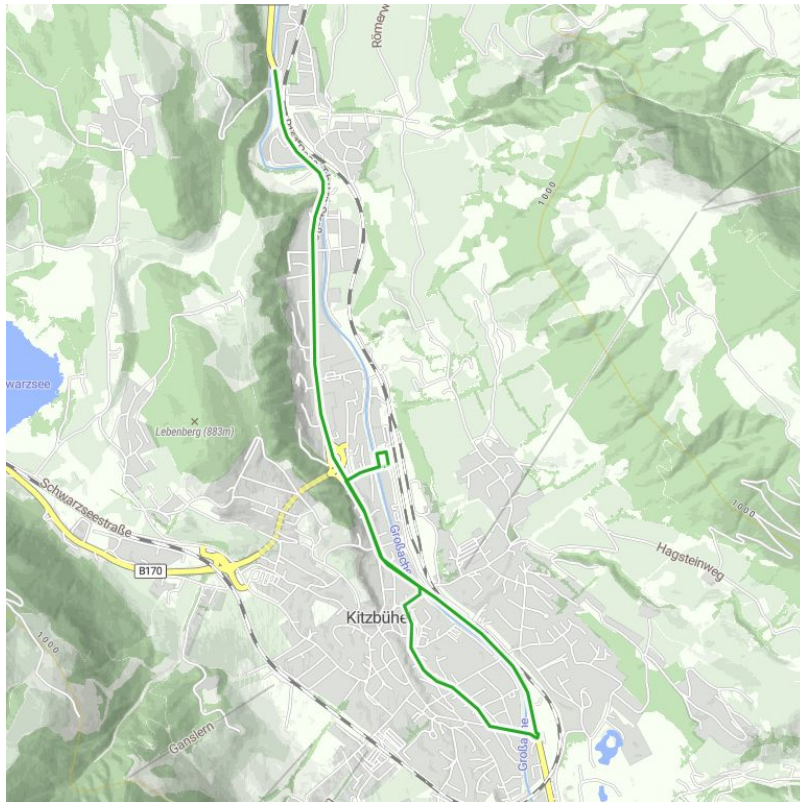

# Buslinie 810: Kitzbühel - St. Johann i. T. - Lofer

Höhenprofil

## Beschreibung

Buslinie von Kitzbühel nach Oberndorf und St. Johann in Tirol  
Haltestellen:

- **Kitzbühel Im Gries** (Andere Buslinien) (Ausstiegspunkt für Kitzbühel Wanderungen)
- **Kitzbühel Hammerschmiedstraße**
- **Kitzbühel Bahnhof** (Steig E) (Zug Verbindungen & andere Buslinien)
- **Kitzbühel Busgarage**
- **Kitzbühel Bauhof**
- **Kitzbühel Felseneck**
- **Kitzbühel Schwarze Brücke**
- --> Oberndorf --> St. Johann in Tirol

## Anreise