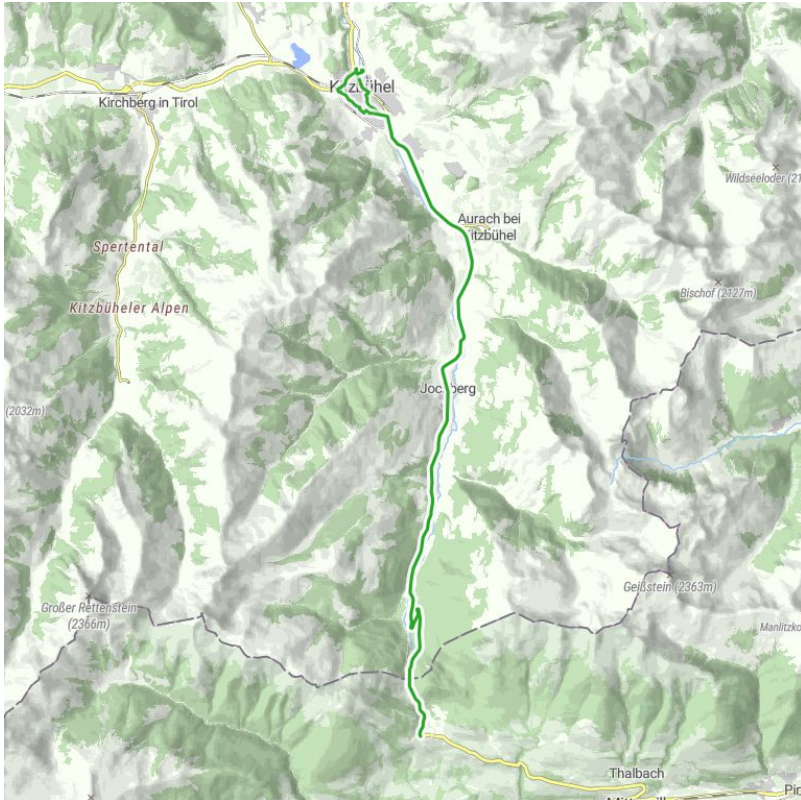

Buslinie 850: Kitzbühel - Mittersill

Höhenprofil

Beschreibung

Buslinie von Kitzbühel nach Aurach, Jochberg, Pass Thurn und Mittersill
Haltestellen:

- **Kitzbühel Bahnhof** (Steig C) (Verbindung zur Zug & andere Buslinien)
- **Kitzbühel Hornweg*** (Ausstiegspunkt für Kitzbüheler Horn Wanderungen)
- **Kitzbühel Im Gries*** (Ausstiegspunkt für Kitzbühel und Hahnenkamm Wanderungen)
- **Kitzbühel Hammerschmiedstraße***
- **Kitzbühel Stadtwerke** (Ausstiegspunkt für Wanderungen Richtung Schleierwasserfall) (Buslinie 4002 Kitzbühel - Bichlalm)
- **Kitzbühel Fachmarktzentrum**
- **Kitzbühel Abzw Bichlalm**
- **Kitzbühel Langau**
- **Aurach b. Kb. Auwirt** (Ausstiegspunkt für Wanderungen Richtung Aurach und Wildpark)
- **Aurach b. Kb. Traidlsteg**
- **Aurach b. Kb. Hechenmoos** (Ausstiegspunkt für Wanderungen nach Kelchalm, Torsee, Tristkogel)
- **Jochberg Jochberghütte**
- **Jochberg Gemeindeamt** (Ausstiegspunkt für Jochberg Wanderungen)
- **Jochberg Wagstätzbahn** (Ausstiegspunkt für Wanderungen Richtung Sintersbacherwasserfall)
- **Jochberg Alpenhof**
- **Jochberg Alte Wacht**
- **Jochberg Jochbergwald**
- **Pass Thurn Resterhöhe**
- **Pass Thurn Passhöhe**
- **Pass Thurn Panoramabahn Mittelstation** (Ausstiegspunkt für Panoramabahn Gondel)
- --> Mittersill

* Bushaltestelle nicht auf Retour Route

Zusätzliche Bushaltestellen auf der Rückfahrt von Mittersill nach Kitzbühel:

- **Kitzbühel Feuerwehr**
- **Kitzbühel Hahnenkamm Bahnhof**
- **Kitzbühel Volksschule** (Ausstiegspunkt für Kitzbühel und Hahnenkamm Wanderungen)
- **Kitzbühel Ganslernbahn**
- **Kitzbühel Pfarrauparkplatz**