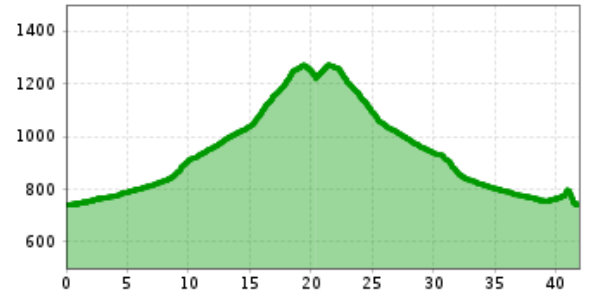

Buslinie 850: Kitzbühel - Mittersill

Höhenprofil

Beschreibung

Buslinie von Kitzbühel nach Aurach, Jochberg, Pass Thurn und Mittersill
Haltestellen:

- **Kitzbühel Bahnhof** (Steig C) (Verbindung zur Zug & andere Buslinien)
- **Kitzbühel Hornweg*** (Ausstiegspunkt für Kitzbüheler Horn Wanderungen)
- **Kitzbühel Im Gries*** (Ausstiegspunkt für Kitzbühel und Hahnenkamm Wanderungen)
- **Kitzbühel Hammerschmiedstraße***
- **Kitzbühel Stadtwerke** (Ausstiegspunkt für Wanderungen Richtung Schleierwasserfall) (Buslinie 4002 Kitzbühel - Bichlalm)
- **Kitzbühel Fachmarktzentrum**
- **Kitzbühel Abzw Bichlalm**
- **Kitzbühel Langau**
- **Aurach b. Kb. Auwirt** (Ausstiegspunkt für Wanderungen Richtung Aurach und Wildpark)
- **Aurach b. Kb. Traidlsteg**
- **Aurach b. Kb. Hechenmoos** (Ausstiegspunkt für Wanderungen nach Kelchalm, Torsee, Tristkogel)
- **Jochberg Jochberghütte**
- **Jochberg Gemeindeamt** (Ausstiegspunkt für Jochberg Wanderungen)
- **Jochberg Wagstätzbahn** (Ausstiegspunkt für Wanderungen Richtung Sintersbacherwasserfall)
- **Jochberg Alpenhof**
- **Jochberg Alte Wacht**
- **Jochberg Jochbergwald**
- **Pass Thurn Resterhöhe**
- **Pass Thurn Passhöhe**
- **Pass Thurn Panoramabahn Mittelstation** (Ausstiegspunkt für Panoramabahn Gondel)
- --> Mittersill