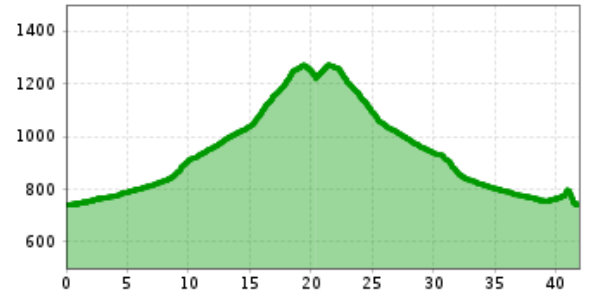

Buslinie 850: Kitzbühel - Mittersill

Höhenprofil

Beschreibung

Buslinie von Kitzbühel nach Aurach, Jochberg, Pass Thurn und Mittersill
Haltestellen:

- **Kitzbühel Bahnhof** (Steig C) (Verbindung zur Zug & andere Buslinien)
- **Kitzbühel Hornweg*** (Ausstiegspunkt für Kitzbüheler Horn Wanderungen)
- **Kitzbühel Im Gries*** (Ausstiegspunkt für Kitzbühel und Hahnenkamm Wanderungen)
- **Kitzbühel Hammerschmiedstraße***
- **Kitzbühel Stadtwerke** (Ausstiegspunkt für Wanderungen Richtung Schleierwasserfall) (Buslinie 4002 Kitzbühel - Bichlalm)
- **Kitzbühel Fachmarktzentrum**
- **Kitzbühel Abzw Bichlalm**
- **Kitzbühel Langau**
- **Aurach b. Kb. Auwirt** (Ausstiegspunkt für Wanderungen Richtung Aurach und Wildpark)
- **Aurach b. Kb. Traidlsteg**
- **Aurach b. Kb. Hechenmoos** (Ausstiegspunkt für Wanderungen nach Kelchalm, Torsee, Tristkogel)
- **Jochberg Jochbergerhütte**
- **Jochberg Gemeindeamt** (Ausstiegspunkt für Jochberg Wanderungen)
- **Jochberg Wagstätzbahn** (Ausstiegspunkt für Wanderungen Richtung Sintersbacherwasserfall)
- **Jochberg Alpenhof**
- **Jochberg Alte Wacht**
- **Jochberg Jochbergwald**
- **Pass Thurn Resterhöhe**
- **Pass Thurn Passhöhe**
- **Pass Thurn Panoramabahn Mittelstation** (Ausstiegspunkt für Panoramabahn Gondel)
- --> Mittersill