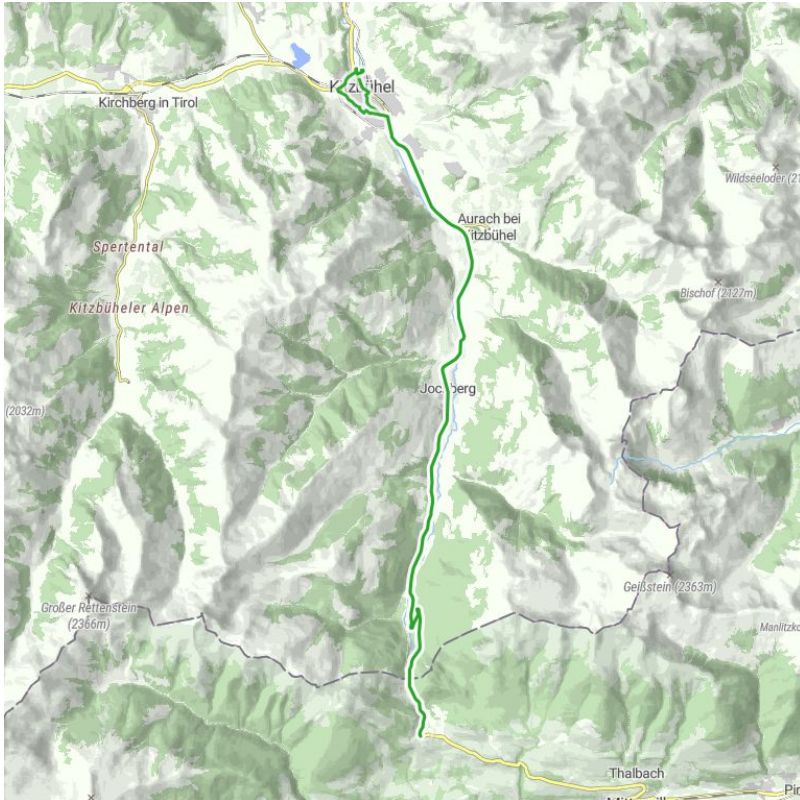

Buslinie 850: Kitzbühel - Mittersill

Höhenprofil

Beschreibung

Buslinie von Kitzbühel nach Aurach, Jochberg, Pass Thurn und Mittersill
Haltestellen:

- **Kitzbühel Bahnhof** (Steig C) (Verbindung zur Zug & andere Buslinien)
- **Kitzbühel Hornweg*** (Ausstiegspunkt für Kitzbüheler Horn Wanderungen)
- **Kitzbühel Im Gries*** (Ausstiegspunkt für Kitzbühel und Hahnenkamm Wanderungen)
- **Kitzbühel Hammerschmiedstraße***
- **Kitzbühel Stadtwerke** (Ausstiegspunkt für Wanderungen Richtung Schleierwasserfall) (Buslinie 4002 Kitzbühel - Bichlalm)
- **Kitzbühel Fachmarktzentrum**
- **Kitzbühel Abzw Bichlalm**
- **Kitzbühel Langau**
- **Aurach b. Kb. Auwirt** (Ausstiegspunkt für Wanderungen Richtung Aurach und Wildpark)
- **Aurach b. Kb. Traidlsteg**
- **Aurach b. Kb. Hechenmoos** (Ausstiegspunkt für Wanderungen nach Kelchalm, Torsee, Tristkogel)
- **Jochberg Jochbergerhütte**
- **Jochberg Gemeindeamt** (Ausstiegspunkt für Jochberg Wanderungen)
- **Jochberg Wagstätzbahn** (Ausstiegspunkt für Wanderungen Richtung Sintersbacherwasserfall)
- **Jochberg Alpenhof**
- **Jochberg Alte Wacht**
- **Jochberg Jochbergwald**
- **Pass Thurn Resterhöhe**
- **Pass Thurn Passhöhe**
- **Pass Thurn Panoramabahn Mittelstation** (Ausstiegspunkt für Panoramabahn Gondel)
- --> Mittersill

* Bushaltestelle nicht auf Retour Route

Zusätzliche Bushaltestellen auf der Rückfahrt von Mittersill nach Kitzbühel:

- **Kitzbühel Feuerwehr**
- **Kitzbühel Hahnenkamm Bahnhof**
- **Kitzbühel Volksschule** (Ausstiegspunkt für Kitzbühel und Hahnenkamm Wanderungen)
- **Kitzbühel Ganslernbahn**
- **Kitzbühel Pfarrauparkplatz**