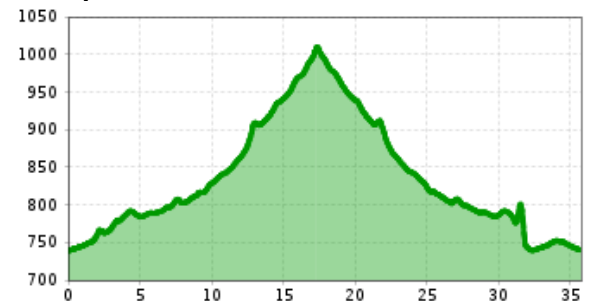

Buslinie 861: Kitzbühel - Aschau

Höhenprofil

Beschreibung

Buslinie von Kitzbühel nach Kirchberg, Skirast und Aschau
Haltestellen:

- **Kitzbühel Bahnhof** (Steig D) (Zug Verbindungen & andere Buslinien)
- **Kitzbühel Hornweg** (Ausstieg für Kitzbüheler Horn Wanderungen)
- **Kitzbühel Im Gries** (Ausstieg für Kitzbühel Wanderungen)
- **Kitzbühel Hammerschmiedstraße**
- **Kitzbühel Hahnenkamm Bahnhof*** (Ausstieg für Hahnenkamm Wanderungen)
- **Kitzbühel Volksschule***
- **Kitzbühel Ganslernbahn***
- **Kitzbühel Pfarrauparkplatz***
- **Kitzbühel Sinwell**
- **Kitzbühel Schwarzsee Bahnhof** (Ausstieg für Schwarzsee Städtisches Freibad)
- **Kitzbühel Abzw Reith**
- **Kitzbühel Gundhabing**
- --> Kirchberg --> Skirast --> Aschau