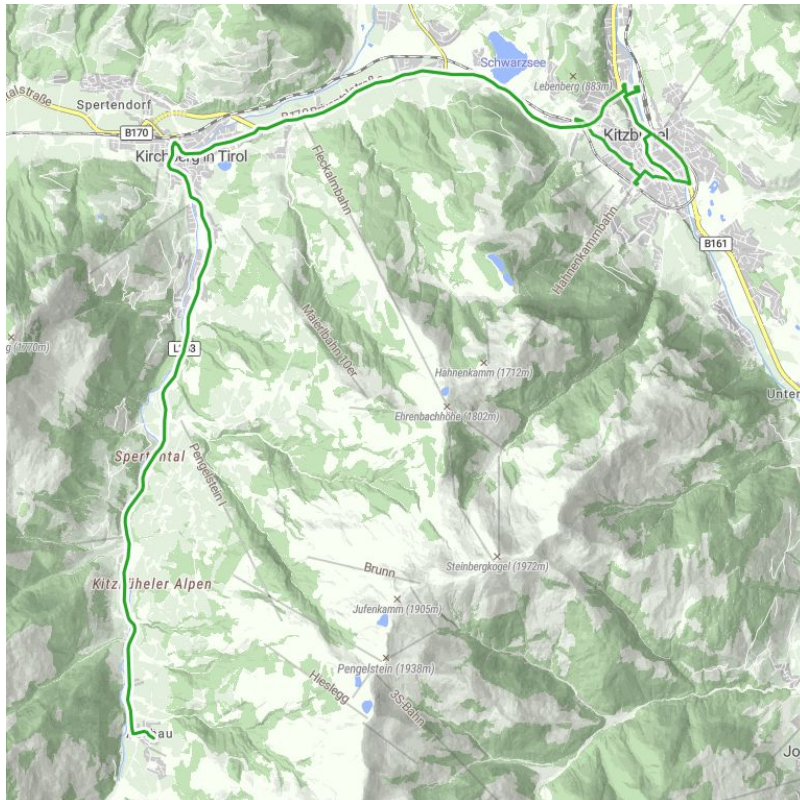

# Buslinie 861: Kitzbühel - Aschau

Höhenprofil

## Beschreibung

Buslinie von Kitzbühel nach Kirchberg, Skirast und Aschau  
Haltestellen:

- **Kitzbühel Bahnhof** (Steig D) (Zug Verbindungen & andere Buslinien)
- **Kitzbühel Hornweg** (Ausstieg für Kitzbüheler Horn Wanderungen)
- **Kitzbühel Im Gries** (Ausstieg für Kitzbühel Wanderungen)
- **Kitzbühel Hammerschmiedstraße**
- **Kitzbühel Hahnenkamm Bahnhof\*** (Ausstieg für Hahnenkamm Wanderungen)
- **Kitzbühel Volksschule\***
- **Kitzbühel Ganslernbahn\***
- **Kitzbühel Pfarrauparkplatz\***
- **Kitzbühel Sinwell**
- **Kitzbühel Schwarzsee Bahnhof** (Ausstieg für Schwarzsee Städtisches Freibad)
- **Kitzbühel Abzw Reith**
- **Kitzbühel Gundhabing**
- --> Kirchberg --> Skirast --> Aschau

\* Bushaltestelle nicht auf Retour Route

## Anreise