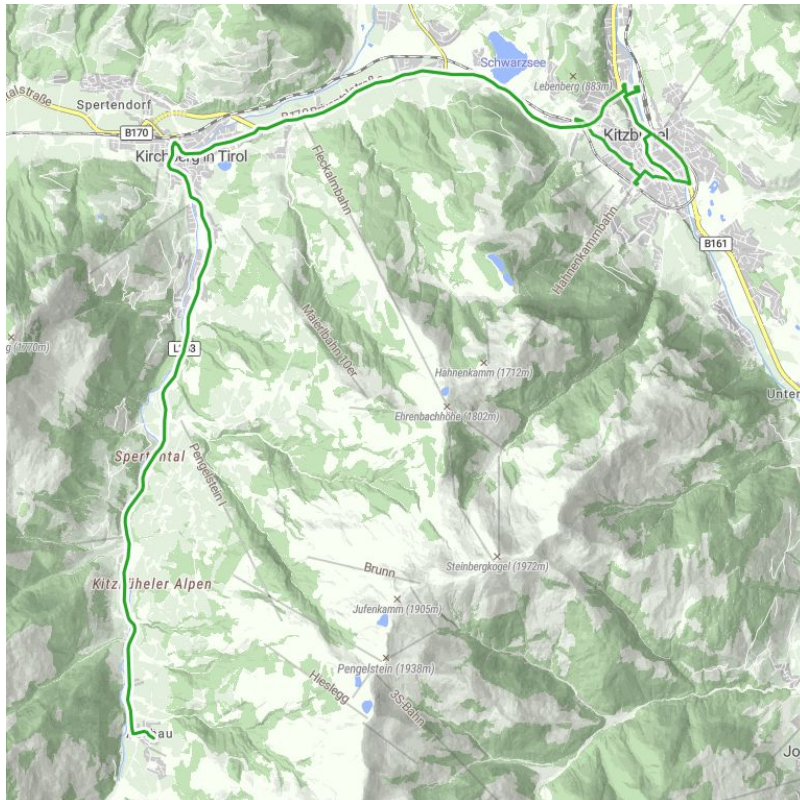

Buslinie 861: Kitzbühel - Aschau

Höhenprofil

Beschreibung

Buslinie von Kitzbühel nach Kirchberg, Skirast und Aschau
Haltestellen:

- **Kitzbühel Bahnhof** (Steig D) (Zug Verbindungen & andere Buslinien)
- **Kitzbühel Hornweg** (Ausstieg für Kitzbüheler Horn Wanderungen)
- **Kitzbühel Im Gries** (Ausstieg für Kitzbühel Wanderungen)
- **Kitzbühel Hammerschmiedstraße**
- **Kitzbühel Hahnenkamm Bahnhof*** (Ausstieg für Hahnenkamm Wanderungen)
- **Kitzbühel Volksschule***
- **Kitzbühel Ganslernbahn***
- **Kitzbühel Pfarrauparkplatz***
- **Kitzbühel Sinwell**
- **Kitzbühel Schwarzsee Bahnhof** (Ausstieg für Schwarzsee Städtisches Freibad)
- **Kitzbühel Abzw Reith**
- **Kitzbühel Gundhabing**
- --> Kirchberg --> Skirast --> Aschau

* Bushaltestelle nicht auf Retour Route

Anreise

Haltestelle

Bahnhof Bushaltestelle
Hornweg Bushaltestelle
Im Gries Bushaltestelle (Griesgasse)
Hammerschmiedstraße Bushaltestelle
Ganslernbahn Bushaltestelle
Pfarrparkplatz Bushaltestelle
Sinwell Bushaltestelle
Schwarzsee Bahnhof Bushaltestelle
Gundhabing Bushaltestelle