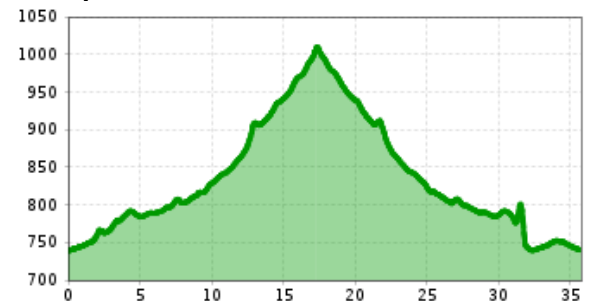

# Buslinie 861: Kitzbühel - Aschau

Höhenprofil