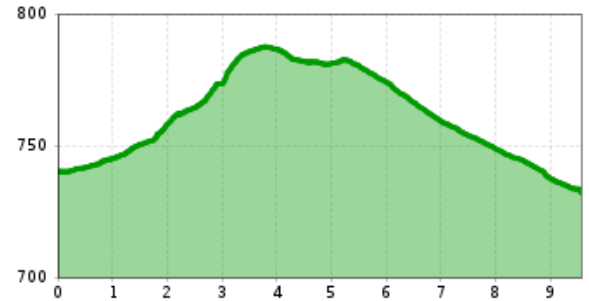

Buslinie 865: Kitzbühel - Reith b. Kb. - Wörgl

Höhenprofil

Beschreibung

Buslinien von Kitzbühel nach Reith bei Kitzbühel, Going am Wilden Kaiser und Ellmau
Haltestellen:

- **Kitzbühel Bahnhof** (Steig A) (Zug Verbindungen & andere Buslinien)
- **Kitzbühel Hornweg**
- **Kitzbühel Im Gries** (Ausstieg für Kitzbühel Wanderungen)
- **Kitzbühel Hammerschmiedstraße**
- **Kitzbühel Volksschule***
- **Kitzbühel Ganslernbahn***
- **Kitzbühel Pfarrauparkplatz*** (Gebührenfreier Parkplatz)
- **Kitzbühel Schwarzsee Bahnhof**
- **Kitzbühel Schwarzsee Badeanstalt** (Ausstieg für Schwarzsee Städtisches Freibad)
- **Kitzbühel Bruggerhof**
- **Kitzbühel Lutzenberg**
- **Reith b. Kb. Münichau**
- **Reith b. Kb. Tischlerwirt**
- **Reith b. Kb. Kulturhaus** (Ausstieg für Reith Wanderungen)
- **Reith b. Kb. Riedfeldweg**
- **Reith b. Kb. Hausermühle**
- **Reith b. Kb. Boden**
- --> Going --> Ellmau