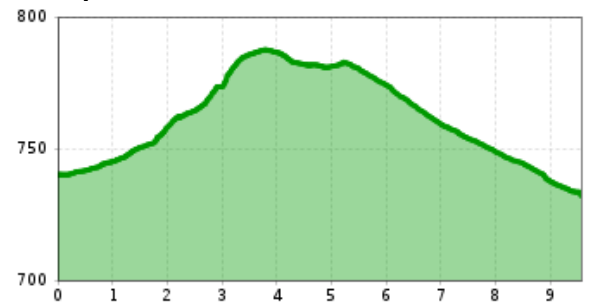

Buslinie 865: Kitzbühel - Reith b. Kb. - Wörgl

Höhenprofil

Beschreibung

Buslinien von Kitzbühel nach Reith bei Kitzbühel, Going am Wilden Kaiser und Ellmau
Haltestellen:

- **Kitzbühel Bahnhof** (Steig A) (Zug Verbindungen & andere Buslinien)
- **Kitzbühel Hornweg**
- **Kitzbühel Im Gries** (Ausstieg für Kitzbühel Wanderungen)
- **Kitzbühel Hammerschmiedstraße**
- **Kitzbühel Volksschule***
- **Kitzbühel Ganslernbahn***
- **Kitzbühel Pfarrauparkplatz*** (Gebührenfreier Parkplatz)
- **Kitzbühel Schwarzsee Bahnhof**
- **Kitzbühel Schwarzsee Badeanstalt** (Ausstieg für Schwarzsee Städtisches Freibad)
- **Kitzbühel Bruggerhof**
- **Kitzbühel Lutzenberg**
- **Reith b. Kb. Münichau**
- **Reith b. Kb. Tischlerwirt**
- **Reith b. Kb. Kulturhaus** (Ausstieg für Reith Wanderungen)
- **Reith b. Kb. Riedfeldweg**
- **Reith b. Kb. Hausermühle**
- **Reith b. Kb. Boden**
- --> Going --> Ellmau --> Wörgl

* Bushaltestelle nicht auf Retour Route

Anreise

Haltestelle

Bahnhof Bushaltestelle
Hornweg Bushaltestelle
Im Gries Bushaltestelle (Griesgasse)
Hammerschmiedstraße Bushaltestelle
Ganslernbahn Bushaltestelle
Pfarrparkplatz Bushaltestelle
Schwarzsee Bahnhof Bushaltestelle
Schwarzsee Badeanstalt Bushaltestelle
Lutzenberg Bushaltestelle
Münichau Bushaltestelle
Tischlerwirt Bushaltestelle
Kulturhaus Bushaltestelle
Riedfeldweg Bushaltestelle
Hausermühle Bushaltestelle
Boden Bushaltestelle