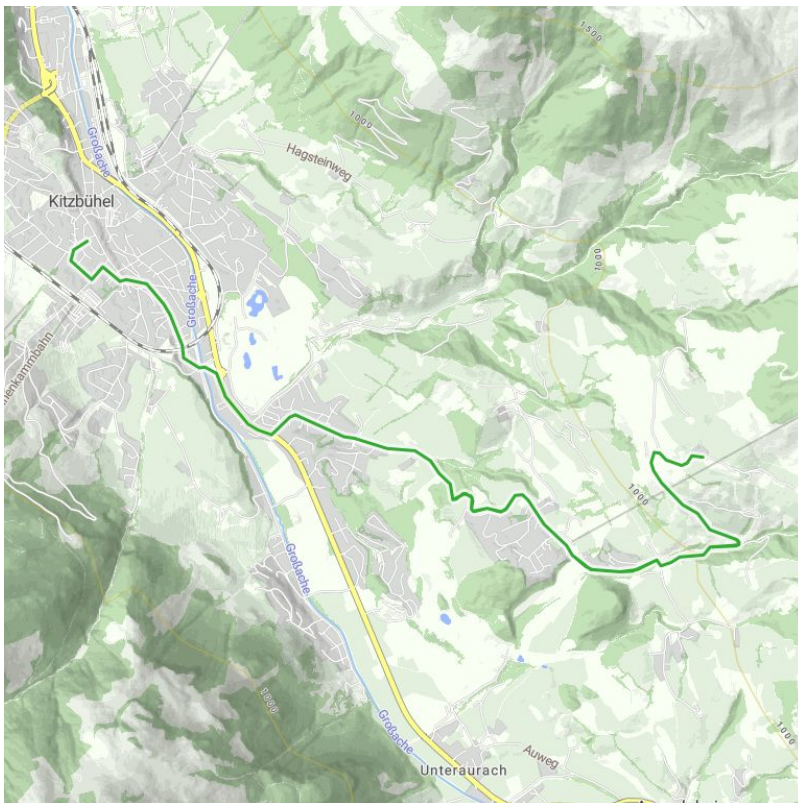

CR4 | Flat White | Rosi's Sonnbergstuben

Rosi's Sonnbergstuben

Länge	12,2 km				
Höhenmeter Bergauf	403 hm	Höhenmeter Bergab	400 hm	Höchster Punkt	1152 m
Ausgangspunkt:	Kitzbühel Zentrum				
Endpunkt:	Kitzbühel Zentrum				
Beste Jahreszeit:	MAI, JUN, JUL, AUG, SEP, OKT				

Höhenprofil

Downloads

[GPX DATEI](#)

[INTERAKTIVE KARTE](#)