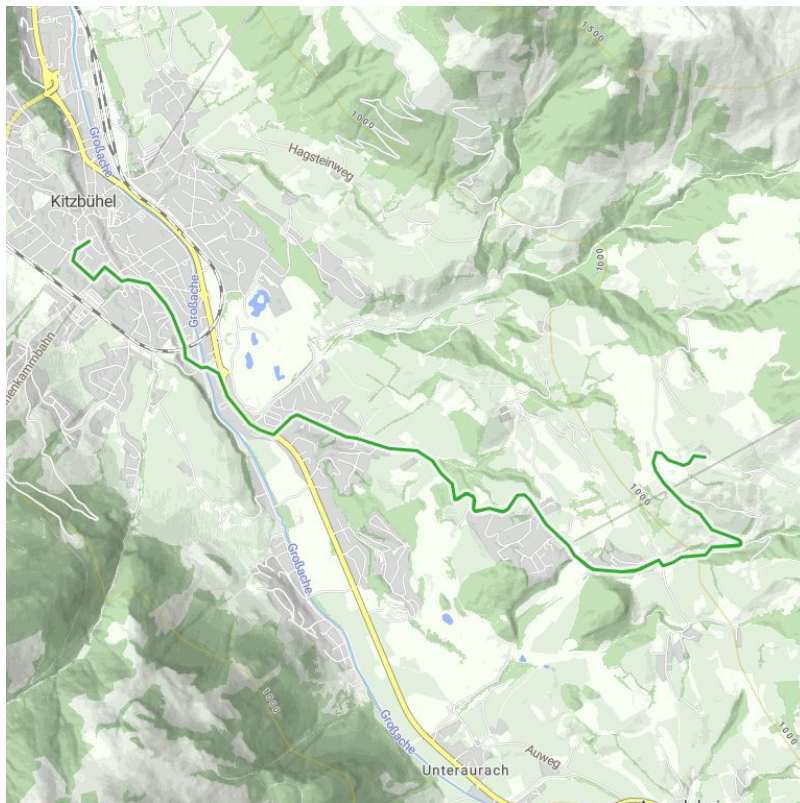

# CR4 | Flat White | Rosi's Sonnbergstuben

Rosi's Sonnbergstuben

<b>Länge</b>	12,2 km				
<b>Höhenmeter Bergauf</b>	403 hm	<b>Höhenmeter Bergab</b>	400 hm	<b>Höchster Punkt</b>	1152 m
<b>Ausgangspunkt:</b>	Kitzbühel Zentrum				
<b>Endpunkt:</b>	Kitzbühel Zentrum				
<b>Beste Jahreszeit:</b>	MAI, JUN, JUL, AUG, SEP, OKT				

Höhenprofil

## Downloads

[GPX DATEI](#)

[INTERAKTIVE KARTE](#)