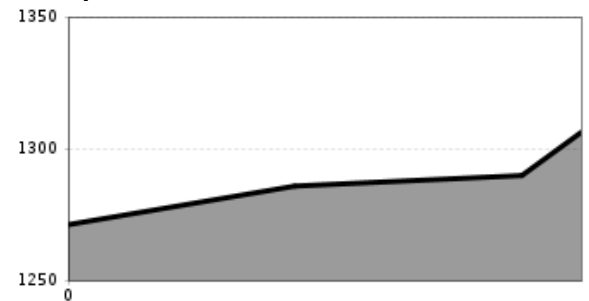

G2 Pass Thurn

Höhenprofil

Beschreibung

Kostenlose Übungslifte im Tal

Wussten Sie, dass in Kitzbühel das Skifahren an allen Übungsliften im Tal kostenlos ist? Eine wunderbare Gelegenheit für Familien, für Einsteiger und Wieder-Einsteiger. Folgende Anlagen freuen sich auf Sie:

- Rasmusleiten (Kitzbühel)
- Mocking (Kitzbühel)
- Hausleiten (Jochberg)
- Pass Thurn
- Reith
- Aschau

Downloads

[GPX DATEI](#)

[INTERAKTIVE KARTE](#)