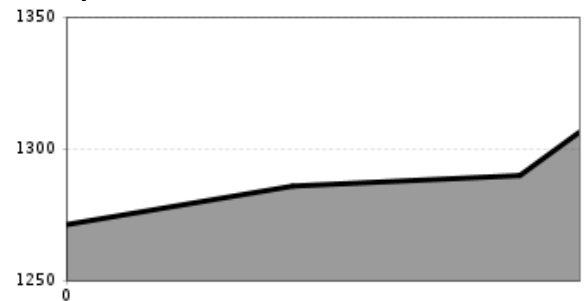

G2 Pass Thurn

Höhenprofil

Beschreibung

Kostenlose Übungslifte im Tal

Wussten Sie, dass in Kitzbühel das Skifahren an allen Übungsliften im Tal kostenlos ist? Eine wunderbare Gelegenheit für Familien, für Einsteiger und Wieder-Einsteiger. Folgende Anlagen freuen sich auf Sie:

- Rasmusleiten (Kitzbühel)
- Mocking (Kitzbühel)
- Hausleiten (Jochberg)
- Pass Thurn
- Reith
- Aschau

Downloads

[GPX DATEI](#)

[INTERAKTIVE KARTE](#)