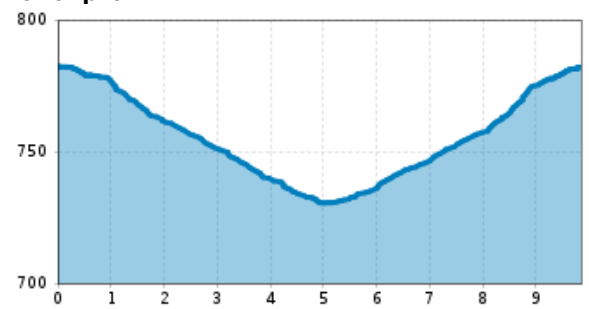

Genuss Loipe

Länge 9,9 km

Höhenmeter Bergauf 49 hm

Höchster Punkt 782 m

Höhenprofil

Anreise

Parkplatz
Parkplatz Kulturhaus

Downloads