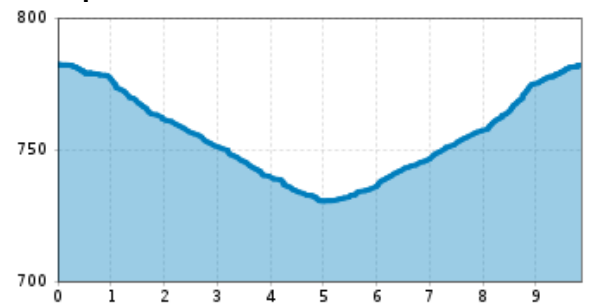

Genuss Loipe

Länge 9,9 km

Höhenmeter Bergauf 49 hm

Höchster Punkt 782 m

Höhenprofil

Anreise

Parkplatz
Parkplatz Kulturhaus

Downloads