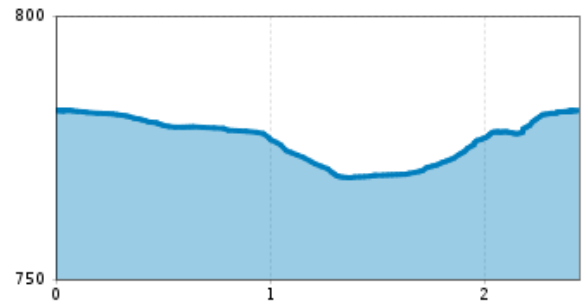

# Golfplatz Runde

Länge 2,4 km

Höhenmeter Bergauf 13 hm

Höchster Punkt 783 m

Höhenprofil

## Anreise

**Parkplatz**  
Parkplatz Golfplatz