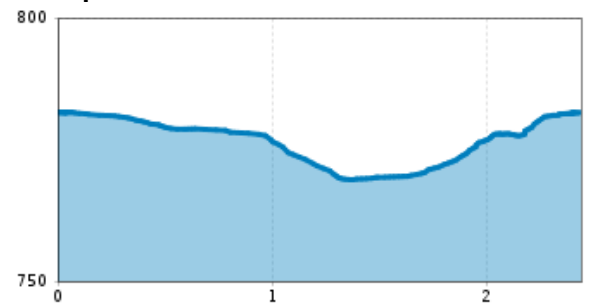

# Golfplatz Runde

Länge 2,4 km

Höhenmeter Bergauf 13 hm

Höchster Punkt 783 m

## Höhenprofil