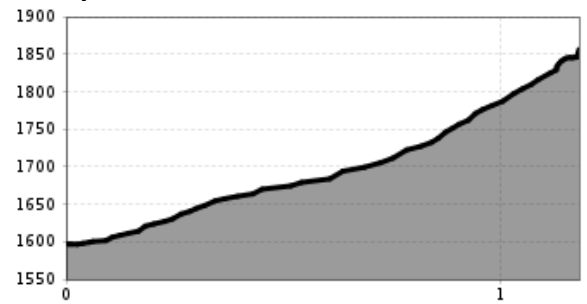

H12 Schneekatze

Aufstiegshilfe Kabinen-Pistenraupe

Höhenprofil

Beschreibung

Downloads

[GPX DATEI](#)

[INTERAKTIVE KARTE](#)