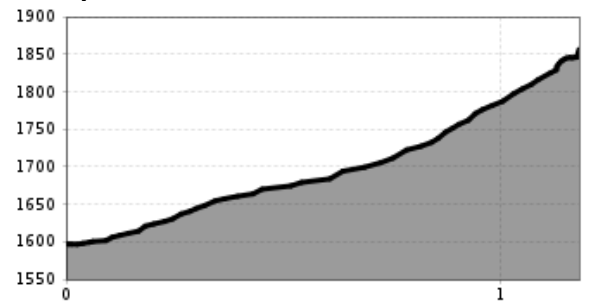

# H12 Schneekatze

Aufstiegshilfe Kabinen-Pistenraupe

Höhenprofil

## Beschreibung