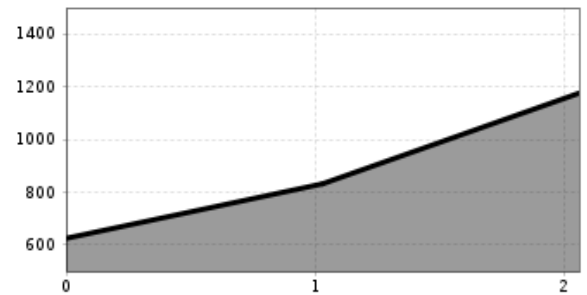

# Salvenbahn I

## Höhenprofil

## Beschreibung

Die Gondelbahn "Salvenbahn I" befindet sich in Hopfgarten. Diese führt Sie zur Mittelstation in Hopfgarten. Dort kann man in die Salvenbahn II umsteigen um zur Hohen Salve zu gelangen. Im Sommer ein beliebtes Wander- und Ausflugsziel, im Winter der perfekte Einstieg in die SkiWelt Wilder Kaiser - Brixental.