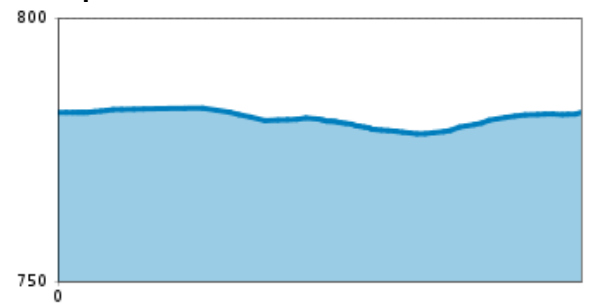

Sportloipe 0,75 km

Länge 0,8 km

Höhenmeter Bergauf 6 hm

Höchster Punkt 783 m

Höhenprofil

Beschreibung

:: Die Sportloipen bieten verschiedene Varianten.

Anreise