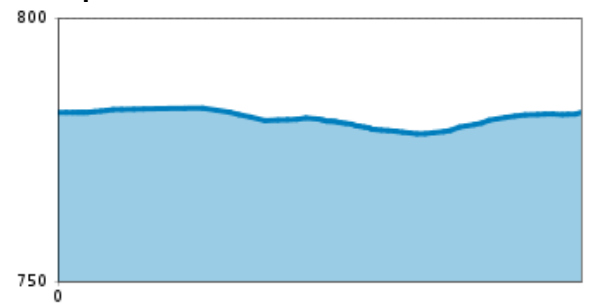

# Sportloipe 0,75 km

Länge 0,8 km

Höhenmeter Bergauf 6 hm

Höchster Punkt 783 m

Höhenprofil

## Beschreibung

:: Die Sportloipen bieten verschiedene Varianten.