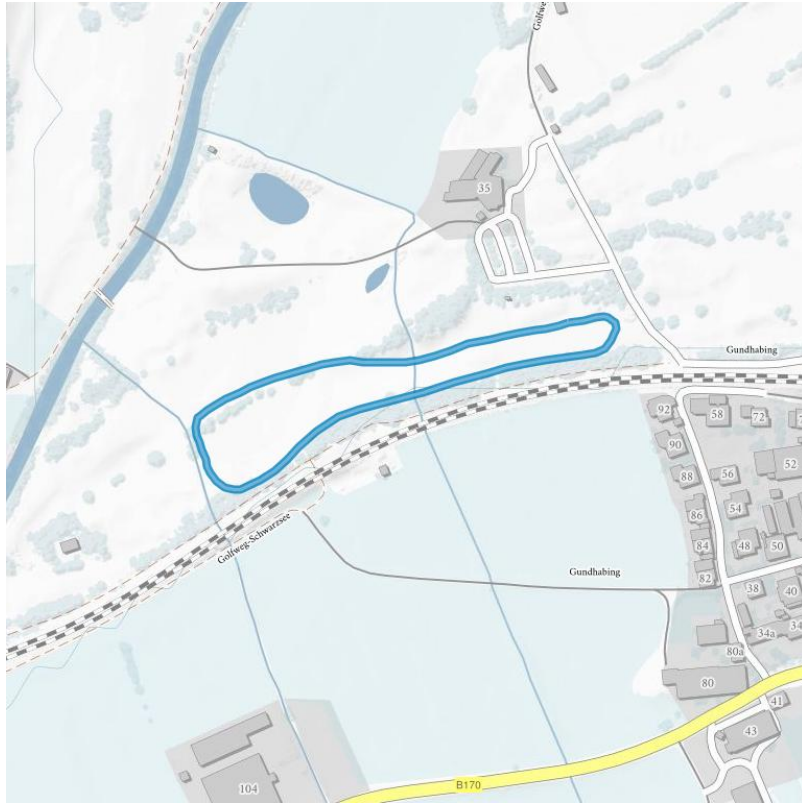

Sportloipe 0,75 km

Länge 0,8 km

Höhenmeter Bergauf 6 hm

Höchster Punkt 783 m

Höhenprofil

Beschreibung

:: Die Sportloipen bieten verschiedene Varianten.

Anreise