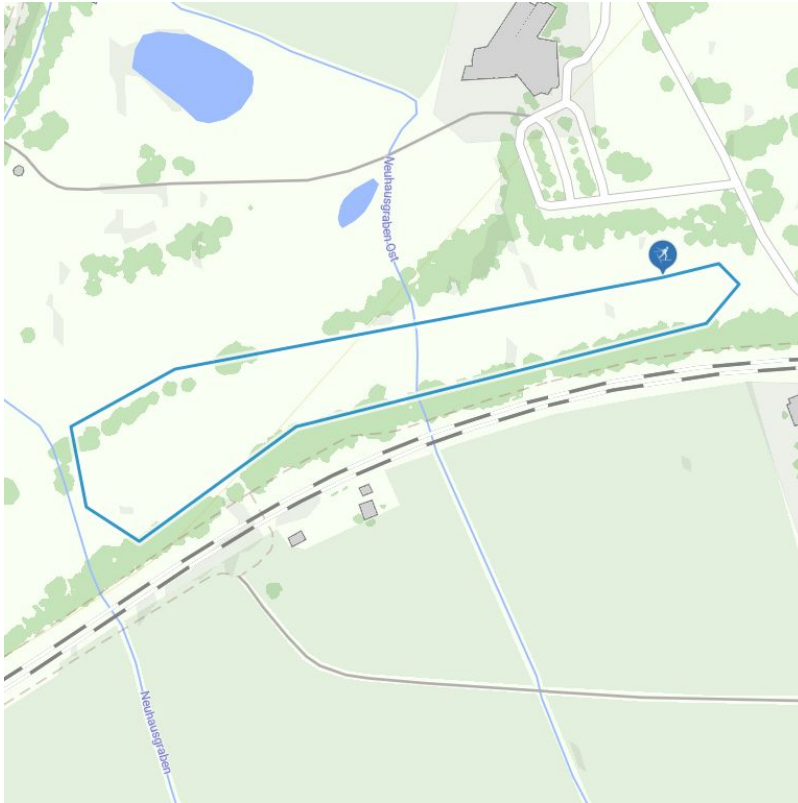

Sportloipe 0,75 km

Länge 0,8 km

Höhenmeter Bergauf 6 hm

Höchster Punkt 783 m

Höhenprofil

Beschreibung

:: Die Sportloipen bieten verschiedene Varianten.

Anreise