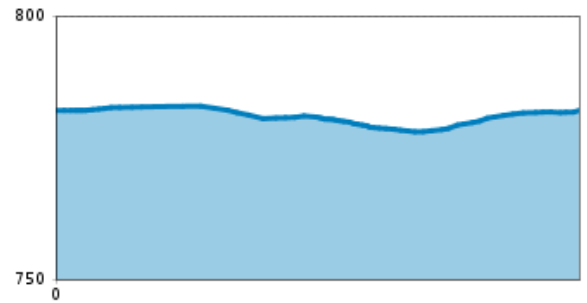

Sportloipe 0,75 km

Länge 0,8 km

Höhenmeter Bergauf 6 hm

Höchster Punkt 783 m

Höhenprofil

Beschreibung

:: Die Sportloipen bieten verschiedene Varianten.

Anreise