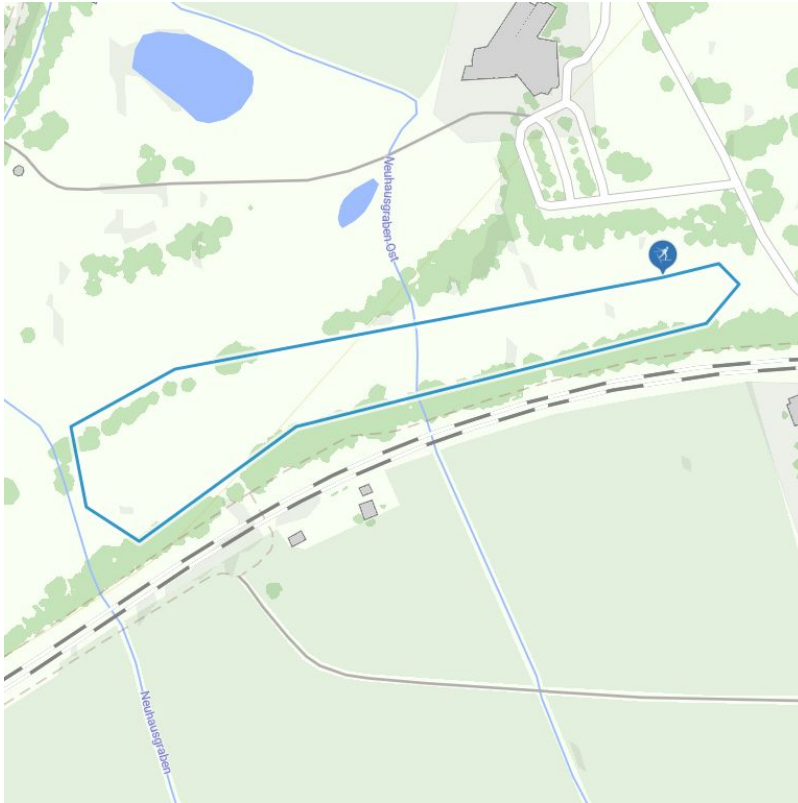

# Sportloipe 0,75 km

Länge 0,8 km

Höhenmeter Bergauf 6 hm

Höchster Punkt 783 m

Höhenprofil

## Beschreibung

:: Die Sportloipen bieten verschiedene Varianten.

## Anreise

**Parkplatz**  
Parkplatz Golfplatz