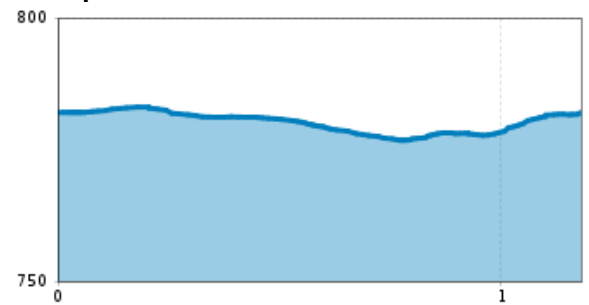

# Sportloipe 1,2 km

Länge 1,2 km

Höhenmeter Bergauf 12 hm

Höchster Punkt 784 m

Höhenprofil

## Beschreibung

:: Die Sportloipen bieten verschiedene Varianten und sind beschnit.